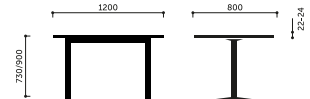

## Tischplattenfarbe (Melamin)

Beech M3227

Maßen

Allround 5180-30

Allround 5180-39

Allround 5180-27

Allround 5180-38

Allround 5180-25