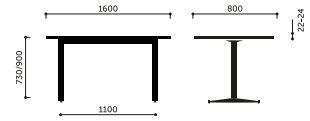

## Tischplattenfarbe (Melamin)

Beech M3227

Maßen

Allround 5180-30

Allround 5180-39

Allround 5180-27

Allround 5180-38

Allround 5180-25