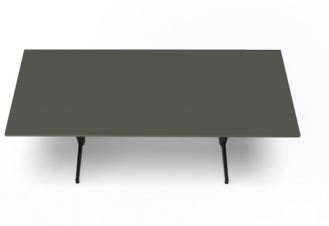

## Technische Daten

Tischplatte:

- Tischplatte aus Laminat, Linoleum (24 mm) oder Melamin (22 mm) in verschiedenen Formen und Farben mit passenden Tischkanten.
- Wählen Sie optional eine schwarze, weiße oder graue Tischkante ohne Aufpreis.
- Allround (rechteckig) ist verfügbar mit einer MDF-Tischplatte, mit 20° abgeschrägten Kanten in schwarz lackiert und einem 10 mm Umleimer in schwarz (optional).

Gestell:

- Stahlsäulentischbeine (Ø38 mm) und in verschiedenen Farben.

Gleiter:

- Nivellierschrauben bis 16 mm an allen Beinen.

Andere:

- Höhe: 50/73/90/110 cm (je nach Höhe und Größe der Platten).

Versionen

5180  
Rechteckig

5182  
Rund

5184  
Elliptisch

Modell / Tischplattenmaß

5180-30\*  
80 x 80 cm  
Vierfußkreuz

5180-39  
120 x 70 cm  
T-Gestell

5180-27  
120 x 80 cm  
T-Gestell

5180-38  
140 x 70 cm  
T-Gestell