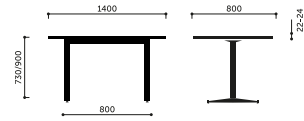

## Tischplattenfarbe (Melamin)

Beech M3227

Maßen

Allround 5180-30

Allround 5180-39

Allround 5180-27

Allround 5180-38

Allround 5180-25