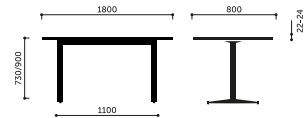

Allround 5180-22