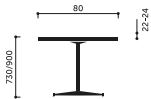

## Tischplattenfarbe (Melamin)

Beech M3227

Maßen

Allround 5180-30

Allround 5180-39

Allround 5180-27

Allround 5180-38

Allround 5180-25