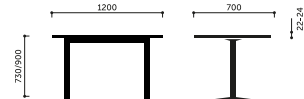

## Tischplattenfarbe (Melamin)

Beech M3227

Maßen

Allround 5180-30

Allround 5180-39

Allround 5180-27

Allround 5180-38

Allround 5180-25