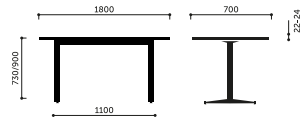

Allround 5180-36