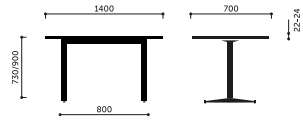

## Tischplattenfarbe (Melamin)

Beech M3227

Maßen

Allround 5180-30

Allround 5180-39

Allround 5180-27

Allround 5180-38

Allround 5180-25