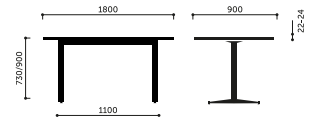

Allround 5180-10