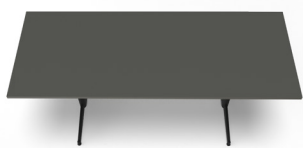

## Dane techniczne

Blat:

- Blaty z płyty wiórowej z laminatem, linoleum (24 mm) lub melaminą (22 mm) w różnych kształtach i kolorach z pasującym obrzeżem stołu.
- Opcjonalnie można wybrać czarne, białe lub szare obrzeże do dowolnego blatu bez dodatkowych opłat.
- Blaty Allround (prostokątne) są również dostępne z rdzeniem z MDF z fazowanymi krawędziami 20' i 10 mm czarną taśmą krawędziową oraz malowanymi na czarno krawędziami

Stelaż:

- Nogi stołu wykonane z kolumn stalowych (Ø38 mm) w różnych kolorach

Stopki:

- Śruby poziomujące do 16 mm na każdej nodze

Inne:

- Wysokość: 50/73/90/110 cm (w zależności od wysokości i rozmiaru blatów).

**Wersje produktu**

5180  
Prostokątny

5182  
Okragly

5184  
Eliptyczny

**Model / Rozmiar blatu**

5180-30\*  
80 x 80 cm  
Podstawa kolumnowa

5180-39  
120 x 70 cm  
Stelaż T

5180-27  
120 x 80 cm  
Stelaż T