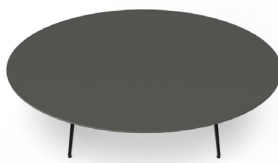

# Allround Product Factsheet

Kolekcja stołów Allround to wszechstronny i funkcjonalny stół, cechujący się trwałością i prostym designem. Jego uniwersalny wygląd sprawia, że łatwo integruje się w dowolnym miejscu pracy lub spotkań. Dostępny jest w różnych rozmiarach i kolorach, prezentując prostokątny blat oraz opcje stelaża: litery T o wysokości 73/90 cm lub czteroramiennej podstawy kolumnowej wykonanej ze stali, dostępnej w różnych kolorach.

## Dane techniczne

Blat:

- Blaty z płyty wiórowej z laminatem, linoleum (24 mm) lub melaminą (22 mm) w różnych kształtach i kolorach z pasującym obrzeżem stołu.
- Opcjonalnie można wybrać czarne, białe lub szare obrzeże do dowolnego blatu bez dodatkowych opłat.
- Blaty Allround (prostokątne) są również dostępne z rdzeniem z MDF z fazowanymi krawędziami 20' i 10 mm czarną taśmą krawędziową oraz malowanymi na czarno krawędziami

Stelaż:

- Nogi stołu wykonane z kolumn stalowych (Ø38 mm) w różnych kolorach

Stopki:

- Śruby poziomujące do 16 mm na każdej nodze

Inne:

- Wysokość: 50/73/90/110 cm (w zależności od wysokości i rozmiaru blatów).

**Wersje produktu**

5180  
Prostokątny

5182  
Okragly

5184  
Eliptyczny

**Model / Rozmiar blatu**

5180-30\*  
80 x 80 cm  
Podstawa kolumnowa

5180-39  
120 x 70 cm  
Stelaż T

5180-27  
120 x 80 cm  
Stelaż T