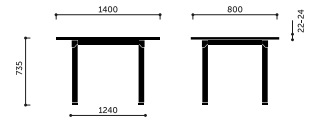

Tischplattenfarbe (Melamine)

Beech M3227

Maßen

Eminent 4590-22

Eminent 4590-24

Eminent 4590-25

Eminent 4590-38

Eminent 4590-52

Eminent 4590-27

Eminent 4590-54

Eminent 4590-30

Eminent 4592-30

Eminent 4592-50

Eminent 4593-15

Tisch-/Stuhl-Aufhängesystem für Eminent

Tischgrösse Länge x Breite	Abstand zwischen den Tischbeinen (Breite des Stuhls)	Nooder 6050/6055** (M30410 Halterung)	Nooder 6060/6065** (M30410 Halterung)	Nooder 6070/6075** (M30410 Halterung)	Ana	Com H/V (M30403 Halterung)
1200x600	1046x(446)	1	1	1	1 (M130350)	1 oder 2
800x800	646x(646)	1 auf beiden Seiten	1 auf beiden Seiten	1 auf beiden Seiten	2 on same side (M130355)	1 auf beiden Seiten
1200x800	1046	1 auf beiden Seiten	1 auf beiden Seiten	1 oder 2 auf beiden Seiten	2 (1 auf beiden Seiten) (M130360)	1 oder 2 auf beiden Seiten
1400x600	1246	1 oder 2 auf einer Seite	1 oder 2 auf einer Seite	1 oder 2 auf einer Seite	4 (2 auf beiden Seiten) (M130365)	1 oder 2
1400x700	1246	1 oder 2 auf beiden Seiten	1 oder 2 auf beiden Seiten	1 oder 2 auf beiden Seiten	-	1 oder 2 auf beiden Seiten
1400x800	1246	1 oder 2 auf beiden Seiten	1 oder 2 auf beiden Seiten	1 oder 2 auf beiden Seiten	-	1 oder 2 auf beiden Seiten
1600x800	1446	1 oder 2 auf beiden Seiten	1 oder 2 auf beiden Seiten	1 oder 2 auf beiden Seiten	-	1 oder 2 auf beiden Seiten
1800x800	1646	1, 2 oder 3 auf beiden Seiten	1 oder 2 auf beiden Seiten	1 oder 2 auf beiden Seiten	6 (3 auf beiden Seiten) (M130370)	1, 2 oder 3 auf beiden Seiten