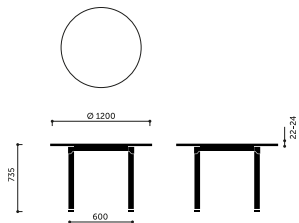

Tischplattenfarbe (Melamine)

Beech M3227

Maßen

Eminent 4590-22

Eminent 4590-24

Eminent 4590-25

Eminent 4590-38

Eminent 4590-52

Eminent 4590-27

Eminent 4590-54

Eminent 4590-30

Eminent 4592-30

Eminent 4592-50

Eminent 4593-15

Tisch-/Stuhl-Aufhängesystem für Eminent

Tischgrösse Länge x Breite	Abstand zwischen den Tischbeinen (Breite des Stuhls)	Nooder 6050/6055** (M30410 Halterung)	Nooder 6060/6065** (M30410 Halterung)	Nooder 6070/6075** (M30410 Halterung)	Ana	Com H/V (M30403 Halterung)
1200x600	1046x(446)	1	1	1	1 (M130350)	1 oder 2
800x800	646x(646)	1 auf beiden Seiten	1 auf beiden Seiten	1 auf beiden Seiten	2 on same side (M130355)	1 auf beiden Seiten
1200x800	1046	1 auf beiden Seiten	1 auf beiden Seiten	1 oder 2 auf beiden Seiten	2 (1 auf beiden Seiten) (M130360)	1 oder 2 auf beiden Seiten
1400x600	1246	1 oder 2 auf einer Seite	1 oder 2 auf einer Seite	1 oder 2 auf einer Seite	4 (2 auf beiden Seiten) (M130365)	1 oder 2
1400x700	1246	1 oder 2 auf beiden Seiten	1 oder 2 auf beiden Seiten	1 oder 2 auf beiden Seiten	-	1 oder 2 auf beiden Seiten
1400x800	1246	1 oder 2 auf beiden Seiten	1 oder 2 auf beiden Seiten	1 oder 2 auf beiden Seiten	-	1 oder 2 auf beiden Seiten
1600x800	1446	1 oder 2 auf beiden Seiten	1 oder 2 auf beiden Seiten	1 oder 2 auf beiden Seiten	-	1 oder 2 auf beiden Seiten
1800x800	1646	1, 2 oder 3 auf beiden Seiten	1 oder 2 auf beiden Seiten	1 oder 2 auf beiden Seiten	6 (3 auf beiden Seiten) (M130370)	1, 2 oder 3 auf beiden Seiten