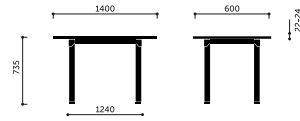

Tischplattenfarbe (Melamine)

Beech M3227

Maßen

Eminent 4590-22

Eminent 4590-24

Eminent 4590-25

Eminent 4590-38

Eminent 4590-52

Eminent 4590-27

Eminent 4590-54

Eminent 4590-30

Eminent 4592-30

Eminent 4592-50

Eminent 4593-15

Tisch-/Stuhl-Aufhängesystem für Eminent

Tischgrösse Länge x Breite	Abstand zwischen den Tischbeinen (Breite des Stuhls)	Nooder 6050/6055** (M30410 Halterung)	Nooder 6060/6065** (M30410 Halterung)	Nooder 6070/6075** (M30410 Halterung)	Ana	Com H/V (M30403 Halterung)
1200x600	1046x(446)	1	1	1	1 (M130350)	1 oder 2
800x800	646x(646)	1 auf beiden Seiten	1 auf beiden Seiten	1 auf beiden Seiten	2 on same side (M130355)	1 auf beiden Seiten
1200x800	1046	1 auf beiden Seiten	1 auf beiden Seiten	1 oder 2 auf beiden Seiten	2 (1 auf beiden Seiten) (M130360)	1 oder 2 auf beiden Seiten
1400x600	1246	1 oder 2 auf einer Seite	1 oder 2 auf einer Seite	1 oder 2 auf einer Seite	4 (2 auf beiden Seiten) (M130365)	1 oder 2
1400x700	1246	1 oder 2 auf beiden Seiten	1 oder 2 auf beiden Seiten	1 oder 2 auf beiden Seiten	-	1 oder 2 auf beiden Seiten
1400x800	1246	1 oder 2 auf beiden Seiten	1 oder 2 auf beiden Seiten	1 oder 2 auf beiden Seiten	-	1 oder 2 auf beiden Seiten
1600x800	1446	1 oder 2 auf beiden Seiten	1 oder 2 auf beiden Seiten	1 oder 2 auf beiden Seiten	-	1 oder 2 auf beiden Seiten
1800x800	1646	1, 2 oder 3 auf beiden Seiten	1 oder 2 auf beiden Seiten	1 oder 2 auf beiden Seiten	6 (3 auf beiden Seiten) (M130370)	1, 2 oder 3 auf beiden Seiten