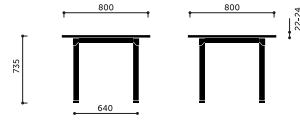

Tischplattenfarbe (Melamine)

Beech M3227

Maßen

Eminent 4590-22

Eminent 4590-24

Eminent 4590-25

Eminent 4590-38

Eminent 4590-52

Eminent 4590-27

Eminent 4590-54

Eminent 4590-30

Eminent 4592-30

Eminent 4592-50

Eminent 4593-15

Tisch-/Stuhl-Aufhängesystem für Eminent

Tischgrösse Länge x Breite	Abstand zwischen den Tischbeinen (Breite des Stuhls)	Nooder 6050/6055** (M30410 Halterung)	Nooder 6060/6065** (M30410 Halterung)	Nooder 6070/6075** (M30410 Halterung)	Ana	Com H/V (M30403 Halterung)
1200x600	1046x(446)	1	1	1	1 (M130350)	1 oder 2
800x800	646x(646)	1 auf beiden Seiten	1 auf beiden Seiten	1 auf beiden Seiten	2 on same side (M130355)	1 auf beiden Seiten
1200x800	1046	1 auf beiden Seiten	1 auf beiden Seiten	1 oder 2 auf beiden Seiten	2 (1 auf beiden Seiten) (M130360)	1 oder 2 auf beiden Seiten
1400x600	1246	1 oder 2 auf einer Seite	1 oder 2 auf einer Seite	1 oder 2 auf einer Seite	4 (2 auf beiden Seiten) (M130365)	1 oder 2
1400x700	1246	1 oder 2 auf beiden Seiten	1 oder 2 auf beiden Seiten	1 oder 2 auf beiden Seiten	-	1 oder 2 auf beiden Seiten
1400x800	1246	1 oder 2 auf beiden Seiten	1 oder 2 auf beiden Seiten	1 oder 2 auf beiden Seiten	-	1 oder 2 auf beiden Seiten
1600x800	1446	1 oder 2 auf beiden Seiten	1 oder 2 auf beiden Seiten	1 oder 2 auf beiden Seiten	-	1 oder 2 auf beiden Seiten
1800x800	1646	1, 2 oder 3 auf beiden Seiten	1 oder 2 auf beiden Seiten	1 oder 2 auf beiden Seiten	6 (3 auf beiden Seiten) (M130370)	1, 2 oder 3 auf beiden Seiten