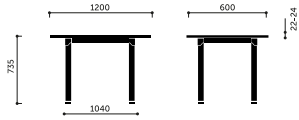

Tischplattenfarbe (Melamine)

Beech M3227

Maßen

Eminent 4590-22

Eminent 4590-24

Eminent 4590-25

Eminent 4590-38

Eminent 4590-52

Eminent 4590-27

Eminent 4590-54

Eminent 4590-30

Eminent 4592-30

Eminent 4592-50

Eminent 4593-15

Tisch-/Stuhl-Aufhängesystem für Eminent

Tischgrösse Länge x Breite	Abstand zwischen den Tischbeinen (Breite des Stuhls)	Nooder 6050/6055** (M30410 Halterung)	Nooder 6060/6065** (M30410 Halterung)	Nooder 6070/6075** (M30410 Halterung)	Ana	Com H/V (M30403 Halterung)
1200x600	1046x(446)	1	1	1	1 (M130350)	1 oder 2
800x800	646x(646)	1 auf beiden Seiten	1 auf beiden Seiten	1 auf beiden Seiten	2 on same side (M130355)	1 auf beiden Seiten
1200x800	1046	1 auf beiden Seiten	1 auf beiden Seiten	1 oder 2 auf beiden Seiten	2 (1 auf beiden Seiten) (M130360)	1 oder 2 auf beiden Seiten
1400x600	1246	1 oder 2 auf einer Seite	1 oder 2 auf einer Seite	1 oder 2 auf einer Seite	4 (2 auf beiden Seiten) (M130365)	1 oder 2
1400x700	1246	1 oder 2 auf beiden Seiten	1 oder 2 auf beiden Seiten	1 oder 2 auf beiden Seiten	-	1 oder 2 auf beiden Seiten
1400x800	1246	1 oder 2 auf beiden Seiten	1 oder 2 auf beiden Seiten	1 oder 2 auf beiden Seiten	-	1 oder 2 auf beiden Seiten
1600x800	1446	1 oder 2 auf beiden Seiten	1 oder 2 auf beiden Seiten	1 oder 2 auf beiden Seiten	-	1 oder 2 auf beiden Seiten
1800x800	1646	1, 2 oder 3 auf beiden Seiten	1 oder 2 auf beiden Seiten	1 oder 2 auf beiden Seiten	6 (3 auf beiden Seiten) (M130370)	1, 2 oder 3 auf beiden Seiten