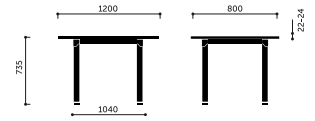

Tischplattenfarbe (Melamine)

Beech M3227

Maßen

Eminent 4590-22

Eminent 4590-24

Eminent 4590-25

Eminent 4590-38

Eminent 4590-52

Eminent 4590-27

Eminent 4590-54

Eminent 4590-30

Eminent 4592-30

Eminent 4592-50

Eminent 4593-15

Tisch-/Stuhl-Aufhängesystem für Eminent

Tischgrösse Länge x Breite	Abstand zwischen den Tischbeinen (Breite des Stuhls)	Nooder 6050/6055** (M30410 Halterung)	Nooder 6060/6065** (M30410 Halterung)	Nooder 6070/6075** (M30410 Halterung)	Ana	Com H/V (M30403 Halterung)
1200x600	1046x(446)	1	1	1	1 (M130350)	1 oder 2
800x800	646x(646)	1 auf beiden Seiten	1 auf beiden Seiten	1 auf beiden Seiten	2 on same side (M130355)	1 auf beiden Seiten
1200x800	1046	1 auf beiden Seiten	1 auf beiden Seiten	1 oder 2 auf beiden Seiten	2 (1 auf beiden Seiten) (M130360)	1 oder 2 auf beiden Seiten
1400x600	1246	1 oder 2 auf einer Seite	1 oder 2 auf einer Seite	1 oder 2 auf einer Seite	4 (2 auf beiden Seiten) (M130365)	1 oder 2
1400x700	1246	1 oder 2 auf beiden Seiten	1 oder 2 auf beiden Seiten	1 oder 2 auf beiden Seiten	-	1 oder 2 auf beiden Seiten
1400x800	1246	1 oder 2 auf beiden Seiten	1 oder 2 auf beiden Seiten	1 oder 2 auf beiden Seiten	-	1 oder 2 auf beiden Seiten
1600x800	1446	1 oder 2 auf beiden Seiten	1 oder 2 auf beiden Seiten	1 oder 2 auf beiden Seiten	-	1 oder 2 auf beiden Seiten
1800x800	1646	1, 2 oder 3 auf beiden Seiten	1 oder 2 auf beiden Seiten	1 oder 2 auf beiden Seiten	6 (3 auf beiden Seiten) (M130370)	1, 2 oder 3 auf beiden Seiten