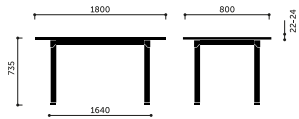

Tischplattenfarbe (Melamine)

Beech M3227

Maßen

Eminent 4590-22

Eminent 4590-24

Eminent 4590-25

Eminent 4590-38

Eminent 4590-52

Eminent 4590-27

Eminent 4590-54

Eminent 4590-30

Eminent 4592-30

Eminent 4592-50

Eminent 4593-15

Tisch-/Stuhl-Aufhängesystem für Eminent

Tischgrösse Länge x Breite	Abstand zwischen den Tischbeinen (Breite des Stuhls)	Nooder 6050/6055** (M30410 Halterung)	Nooder 6060/6065** (M30410 Halterung)	Nooder 6070/6075** (M30410 Halterung)	Ana	Com H/V (M30403 Halterung)
1200x600	1046x(446)	1	1	1	1 (M130350)	1 oder 2
800x800	646x(646)	1 auf beiden Seiten	1 auf beiden Seiten	1 auf beiden Seiten	2 on same side (M130355)	1 auf beiden Seiten
1200x800	1046	1 auf beiden Seiten	1 auf beiden Seiten	1 oder 2 auf beiden Seiten	2 (1 auf beiden Seiten) (M130360)	1 oder 2 auf beiden Seiten
1400x600	1246	1 oder 2 auf einer Seite	1 oder 2 auf einer Seite	1 oder 2 auf einer Seite	4 (2 auf beiden Seiten) (M130365)	1 oder 2
1400x700	1246	1 oder 2 auf beiden Seiten	1 oder 2 auf beiden Seiten	1 oder 2 auf beiden Seiten	-	1 oder 2 auf beiden Seiten
1400x800	1246	1 oder 2 auf beiden Seiten	1 oder 2 auf beiden Seiten	1 oder 2 auf beiden Seiten	-	1 oder 2 auf beiden Seiten
1600x800	1446	1 oder 2 auf beiden Seiten	1 oder 2 auf beiden Seiten	1 oder 2 auf beiden Seiten	-	1 oder 2 auf beiden Seiten
1800x800	1646	1, 2 oder 3 auf beiden Seiten	1 oder 2 auf beiden Seiten	1 oder 2 auf beiden Seiten	6 (3 auf beiden Seiten) (M130370)	1, 2 oder 3 auf beiden Seiten