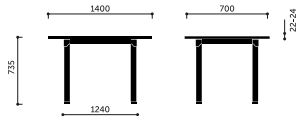

Tischplattenfarbe (Melamine)

Beech M3227

Maßen

Eminent 4590-22

Eminent 4590-24

Eminent 4590-25

Eminent 4590-38

Eminent 4590-52

Eminent 4590-27

Eminent 4590-54

Eminent 4590-30

Eminent 4592-30

Eminent 4592-50

Eminent 4593-15

Tisch-/Stuhl-Aufhängesystem für Eminent

Tischgrösse Länge x Breite	Abstand zwischen den Tischbeinen (Breite des Stuhls)	Nooder 6050/6055** (M30410 Halterung)	Nooder 6060/6065** (M30410 Halterung)	Nooder 6070/6075** (M30410 Halterung)	Ana	Com H/V (M30403 Halterung)
1200x600	1046x(446)	1	1	1	1 (M130350)	1 oder 2
800x800	646x(646)	1 auf beiden Seiten	1 auf beiden Seiten	1 auf beiden Seiten	2 on same side (M130355)	1 auf beiden Seiten
1200x800	1046	1 auf beiden Seiten	1 auf beiden Seiten	1 oder 2 auf beiden Seiten	2 (1 auf beiden Seiten) (M130360)	1 oder 2 auf beiden Seiten
1400x600	1246	1 oder 2 auf einer Seite	1 oder 2 auf einer Seite	1 oder 2 auf einer Seite	4 (2 auf beiden Seiten) (M130365)	1 oder 2
1400x700	1246	1 oder 2 auf beiden Seiten	1 oder 2 auf beiden Seiten	1 oder 2 auf beiden Seiten	-	1 oder 2 auf beiden Seiten
1400x800	1246	1 oder 2 auf beiden Seiten	1 oder 2 auf beiden Seiten	1 oder 2 auf beiden Seiten	-	1 oder 2 auf beiden Seiten
1600x800	1446	1 oder 2 auf beiden Seiten	1 oder 2 auf beiden Seiten	1 oder 2 auf beiden Seiten	-	1 oder 2 auf beiden Seiten
1800x800	1646	1, 2 oder 3 auf beiden Seiten	1 oder 2 auf beiden Seiten	1 oder 2 auf beiden Seiten	6 (3 auf beiden Seiten) (M130370)	1, 2 oder 3 auf beiden Seiten