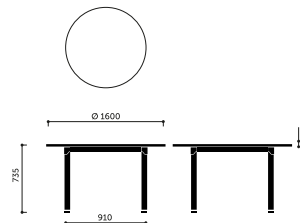

Eminent 4590-27

Eminent 4590-54

Eminent 4590-30

Eminent 4592-30

Eminent 4592-50

Eminent 4593-15

Tisch-/Stuhl-Aufhängesystem für Eminent

Tischgrösse Länge x Breite	Abstand zwischen den Tischbeinen (Breite des Stuhls)	Nooder 6050/6055** (M30410 Halterung)	Nooder 6060/6065** (M30410 Halterung)	Nooder 6070/6075** (M30410 Halterung)	Ana	Com H/V (M30403 Halterung)
1200x600	1046x(446)	1	1	1	1 (M130350)	1 oder 2
800x800	646x(646)	1 auf beiden Seiten	1 auf beiden Seiten	1 auf beiden Seiten	2 on same side (M130355)	1 auf beiden Seiten
1200x800	1046	1 auf beiden Seiten	1 auf beiden Seiten	1 oder 2 auf beiden Seiten	2 (1 auf beiden Seiten) (M130360)	1 oder 2 auf beiden Seiten
1400x600	1246	1 oder 2 auf einer Seite	1 oder 2 auf einer Seite	1 oder 2 auf einer Seite	4 (2 auf beiden Seiten) (M130365)	1 oder 2
1400x700	1246	1 oder 2 auf beiden Seiten	1 oder 2 auf beiden Seiten	1 oder 2 auf beiden Seiten	-	1 oder 2 auf beiden Seiten
1400x800	1246	1 oder 2 auf beiden Seiten	1 oder 2 auf beiden Seiten	1 oder 2 auf beiden Seiten	-	1 oder 2 auf beiden Seiten
1600x800	1446	1 oder 2 auf beiden Seiten	1 oder 2 auf beiden Seiten	1 oder 2 auf beiden Seiten	-	1 oder 2 auf beiden Seiten
1800x800	1646	1, 2 oder 3 auf beiden Seiten	1 oder 2 auf beiden Seiten	1 oder 2 auf beiden Seiten	6 (3 auf beiden Seiten) (M130370)	1, 2 oder 3 auf beiden Seiten