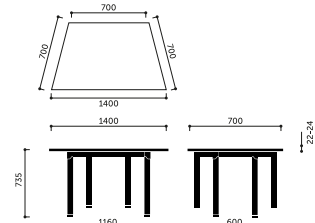

Eminent 4590-27

Eminent 4590-54

Eminent 4590-30

Eminent 4592-30

Eminent 4592-50

Eminent 4593-15

Tisch-/Stuhl-Aufhängesystem für Eminent

Tischgrösse Länge x Breite	Abstand zwischen den Tischbeinen (Breite des Stuhls)	Nooder 6050/6055** (M30410 Halterung)	Nooder 6060/6065** (M30410 Halterung)	Nooder 6070/6075** (M30410 Halterung)	Ana	Com H/V (M30403 Halterung)
1200x600	1046x(446)	1	1	1	1 (M130350)	1 oder 2
800x800	646x(646)	1 auf beiden Seiten	1 auf beiden Seiten	1 auf beiden Seiten	2 on same side (M130355)	1 auf beiden Seiten
1200x800	1046	1 auf beiden Seiten	1 auf beiden Seiten	1 oder 2 auf beiden Seiten	2 (1 auf beiden Seiten) (M130360)	1 oder 2 auf beiden Seiten
1400x600	1246	1 oder 2 auf einer Seite	1 oder 2 auf einer Seite	1 oder 2 auf einer Seite	4 (2 auf beiden Seiten) (M130365)	1 oder 2
1400x700	1246	1 oder 2 auf beiden Seiten	1 oder 2 auf beiden Seiten	1 oder 2 auf beiden Seiten	-	1 oder 2 auf beiden Seiten
1400x800	1246	1 oder 2 auf beiden Seiten	1 oder 2 auf beiden Seiten	1 oder 2 auf beiden Seiten	-	1 oder 2 auf beiden Seiten
1600x800	1446	1 oder 2 auf beiden Seiten	1 oder 2 auf beiden Seiten	1 oder 2 auf beiden Seiten	-	1 oder 2 auf beiden Seiten
1800x800	1646	1, 2 oder 3 auf beiden Seiten	1 oder 2 auf beiden Seiten	1 oder 2 auf beiden Seiten	6 (3 auf beiden Seiten) (M130370)	1, 2 oder 3 auf beiden Seiten