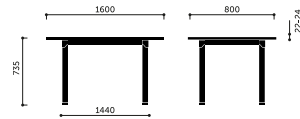

Tischplattenfarbe (Melamine)

Beech M3227

Maßen

Eminent 4590-22

Eminent 4590-24

Eminent 4590-25

Eminent 4590-38

Eminent 4590-52

Eminent 4590-27

Eminent 4590-54

Eminent 4590-30

Eminent 4592-30

Eminent 4592-50

Eminent 4593-15

Tisch-/Stuhl-Aufhängesystem für Eminent

Tischgrösse Länge x Breite	Abstand zwischen den Tischbeinen (Breite des Stuhls)	Nooder 6050/6055** (M30410 Halterung)	Nooder 6060/6065** (M30410 Halterung)	Nooder 6070/6075** (M30410 Halterung)	Ana	Com H/V (M30403 Halterung)
1200x600	1046x(446)	1	1	1	1 (M130350)	1 oder 2
800x800	646x(646)	1 auf beiden Seiten	1 auf beiden Seiten	1 auf beiden Seiten	2 on same side (M130355)	1 auf beiden Seiten
1200x800	1046	1 auf beiden Seiten	1 auf beiden Seiten	1 oder 2 auf beiden Seiten	2 (1 auf beiden Seiten) (M130360)	1 oder 2 auf beiden Seiten
1400x600	1246	1 oder 2 auf einer Seite	1 oder 2 auf einer Seite	1 oder 2 auf einer Seite	4 (2 auf beiden Seiten) (M130365)	1 oder 2
1400x700	1246	1 oder 2 auf beiden Seiten	1 oder 2 auf beiden Seiten	1 oder 2 auf beiden Seiten	-	1 oder 2 auf beiden Seiten
1400x800	1246	1 oder 2 auf beiden Seiten	1 oder 2 auf beiden Seiten	1 oder 2 auf beiden Seiten	-	1 oder 2 auf beiden Seiten
1600x800	1446	1 oder 2 auf beiden Seiten	1 oder 2 auf beiden Seiten	1 oder 2 auf beiden Seiten	-	1 oder 2 auf beiden Seiten
1800x800	1646	1, 2 oder 3 auf beiden Seiten	1 oder 2 auf beiden Seiten	1 oder 2 auf beiden Seiten	6 (3 auf beiden Seiten) (M130370)	1, 2 oder 3 auf beiden Seiten