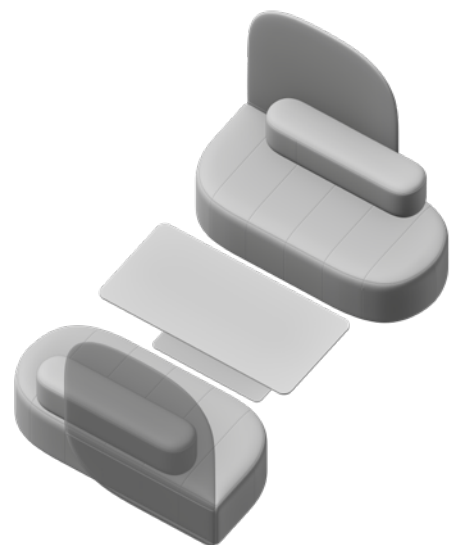

Układ siedziska 2x SSW-5

Wymiary układu: dwie sofy 180x87 cm