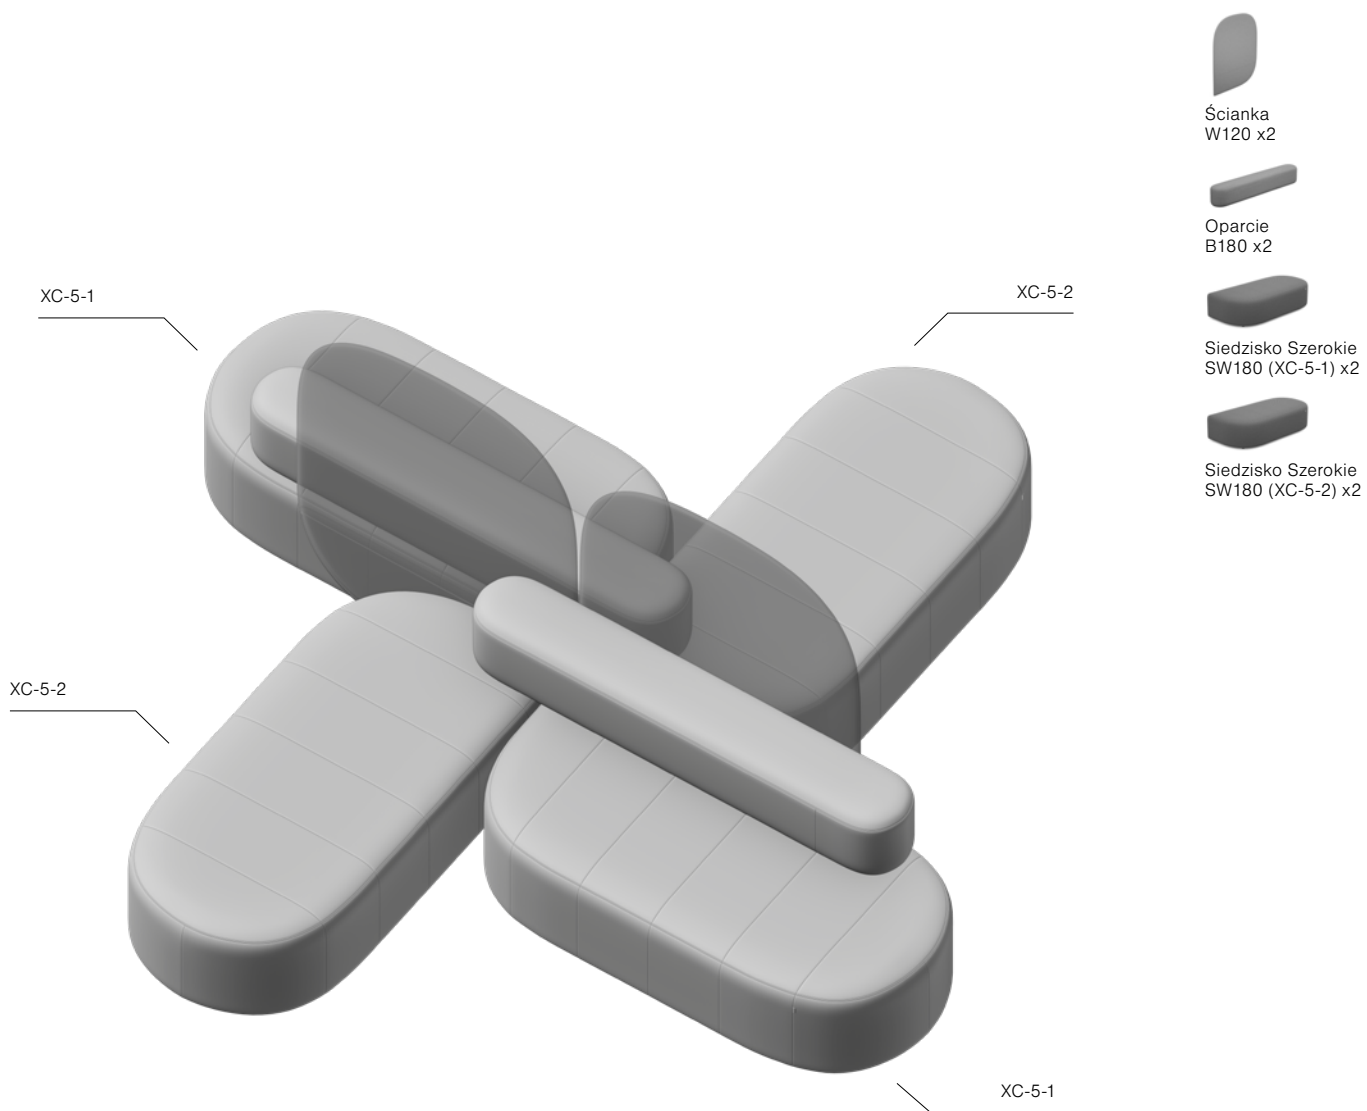

Wymiary układu: 360x360 cm

Oparcie
B180 x1

Siedzisko Szerokie
SW180 x2

Siedzisko Szerokie
SW180 (XC-4-1) x1

Siedzisko Szerokie
SW180 (XC-4-2) x1

Układ X XC-5

Wymiary układu: 362x360 cm

Układ X XC-6