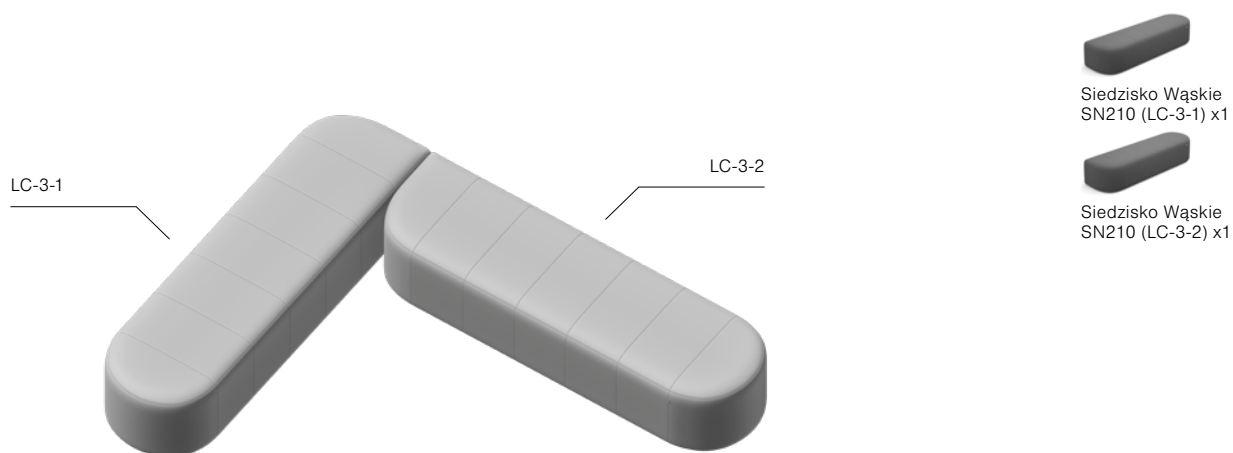

Układ L LC-3

Wymiary układu: 210x270 cm