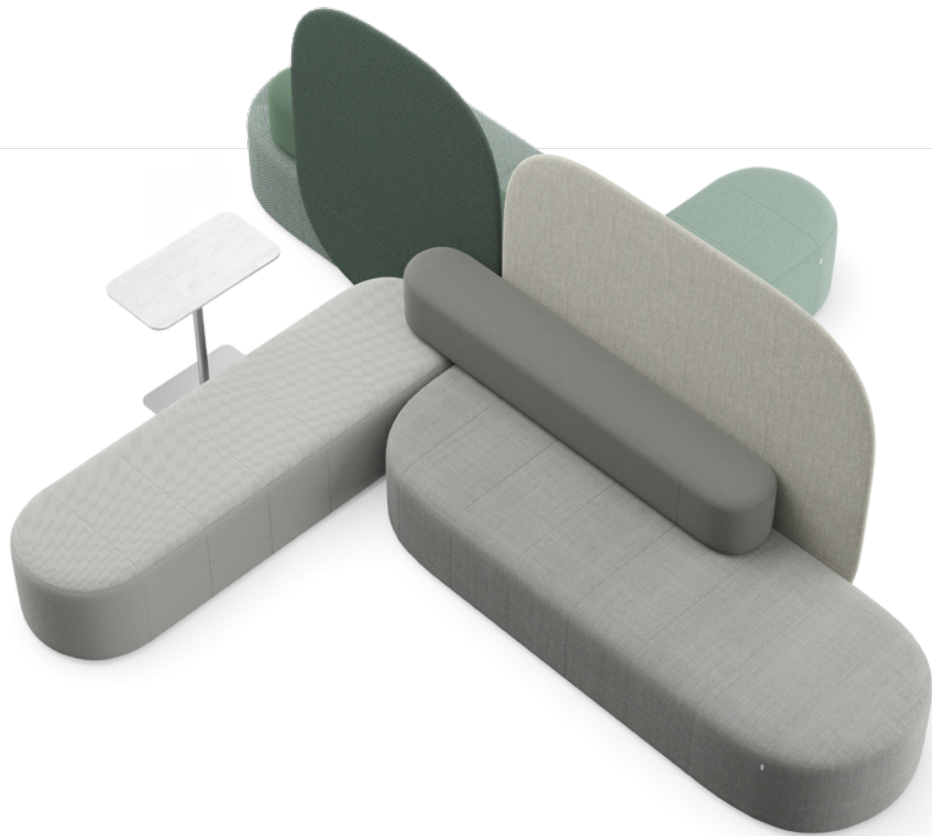

Revo Przewodnik Po Konfiguracjach

Pearson Lloyd