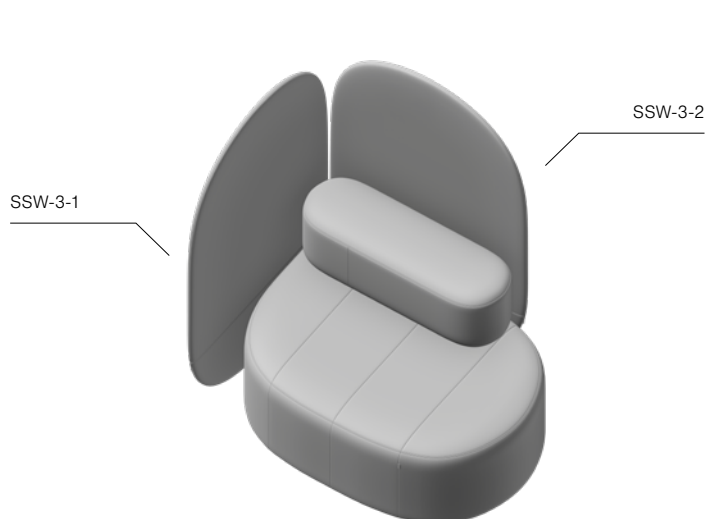

Revo

profim

Układ siedziska SSW-1

Wymiary układu: 120x85 cm

Oparcie
B90 x1

Siedzisko Szerokie
SW120 x1

Układ siedziska SSW-2

Wymiary układu: 120x87 cm

Ścianka
W90 x1

Oparcie
B90 x1

Siedzisko Szerokie
SW120 x1

Układ siedziska SSW-3

Wymiary układu: 122x87 cm

Ścianka
W90 (SSW-3-1) x1

Ścianka
W90 (SSW-3-2) x1

Oparcie
B90 x1

Siedzisko Szerokie
SW120 x1

Układ siedziska SSW-4

Wymiary układu: 180x85 cm

Oparcie
B120 x1

Siedzisko Szerokie
SW180 x1

Układ siedziska SSW-5

Wymiary układu: 180x87 cm

Ścianka
W120 x1