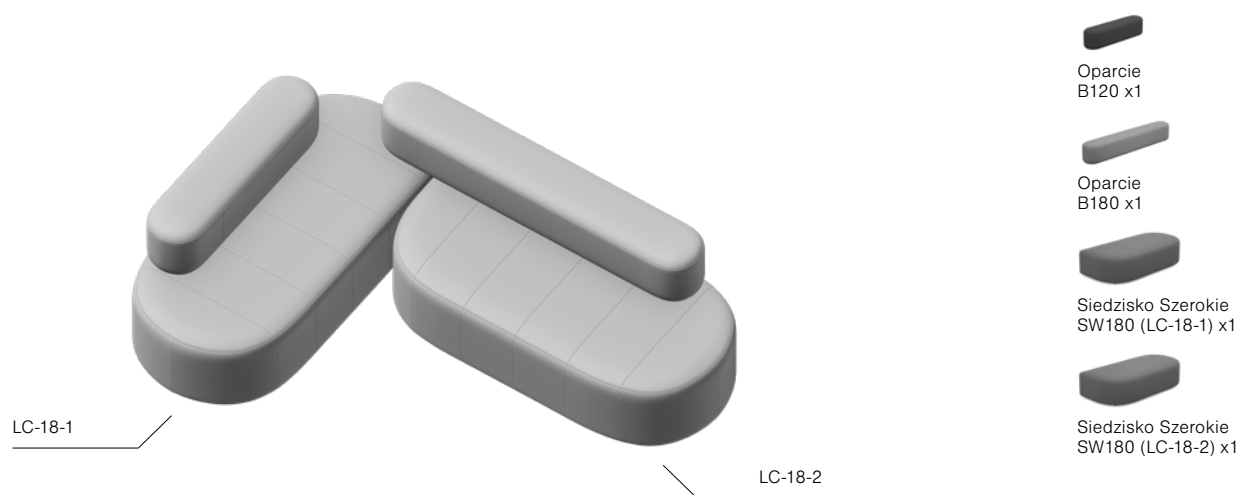

Układ L LC-18

Wymiary układu: 180x265 cm