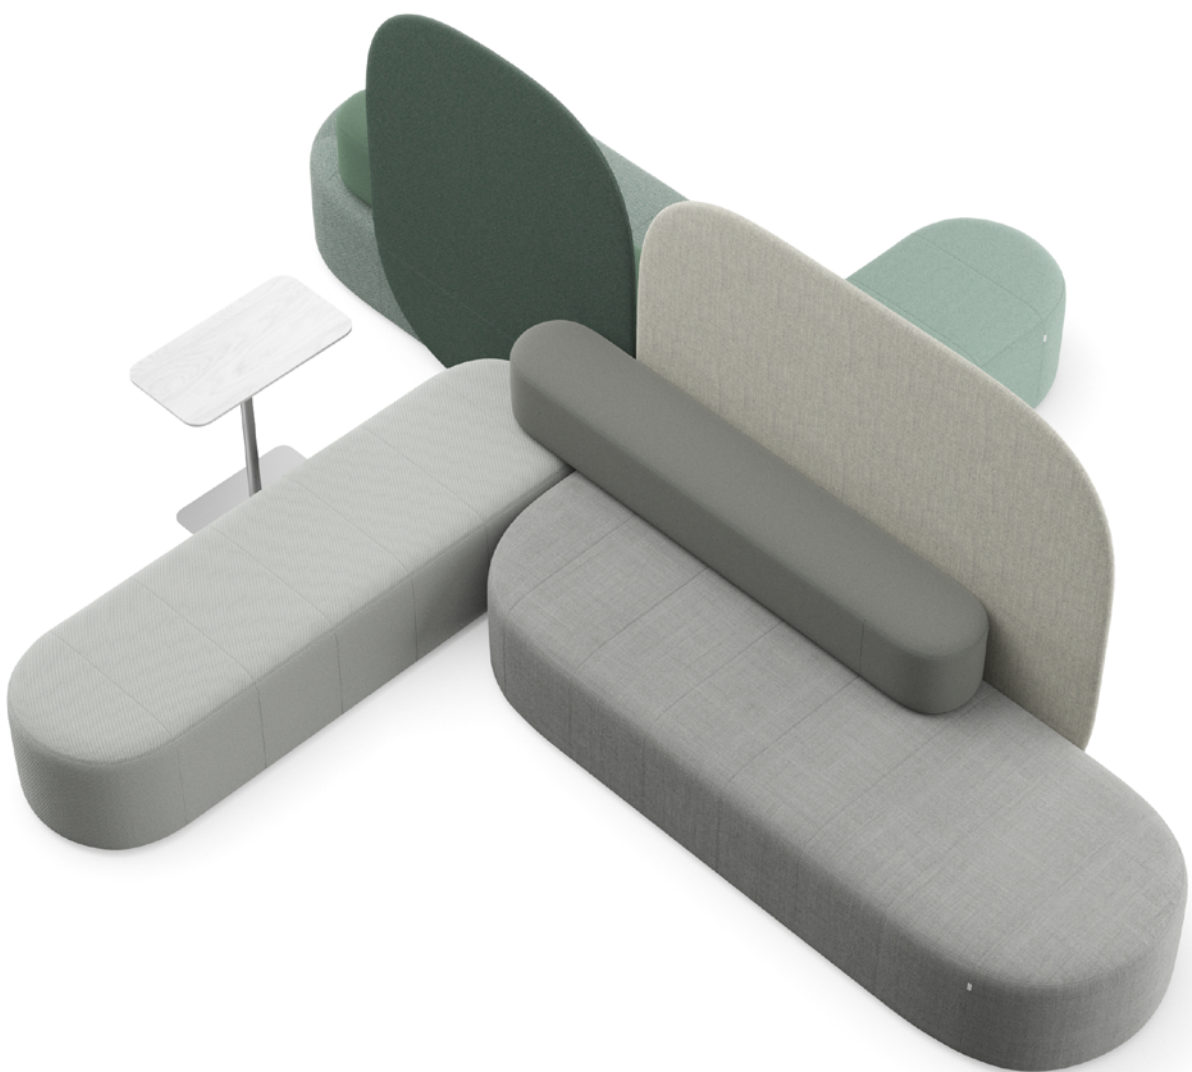

Steelcut Trio 916
Siedzisko SW120

Oceanic OOC13
Siedzisko SN210

Revo

profim

Układ X XC-1

Wymiary układu: 170x240 cm

Pufa
P60 x2

Siedzisko Szerokie
SW120 x2

Układ X XC-2

Wymiary układu: 242x242 cm

Ścianka
W90 x4

Oparcie
B90 x4

Siedzisko Szerokie
SW120 x4

Siedzisko Szerokie
SW120 x2

Siedzisko Szerokie
SW180 x2

Układ X XC-4