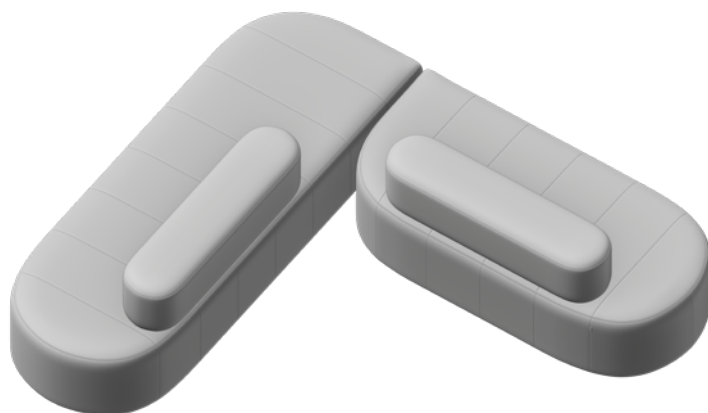

Siedzisko Szerokie
SW180 x1

Siedzisko Szerokie
SW240 x1

Układ L LC-25

Wymiary układu: 182x267 cm

Układ L LC-26

Wymiary układu: 240x265 cm

Układ L LC-27

Wymiary układu: 240x265 cm