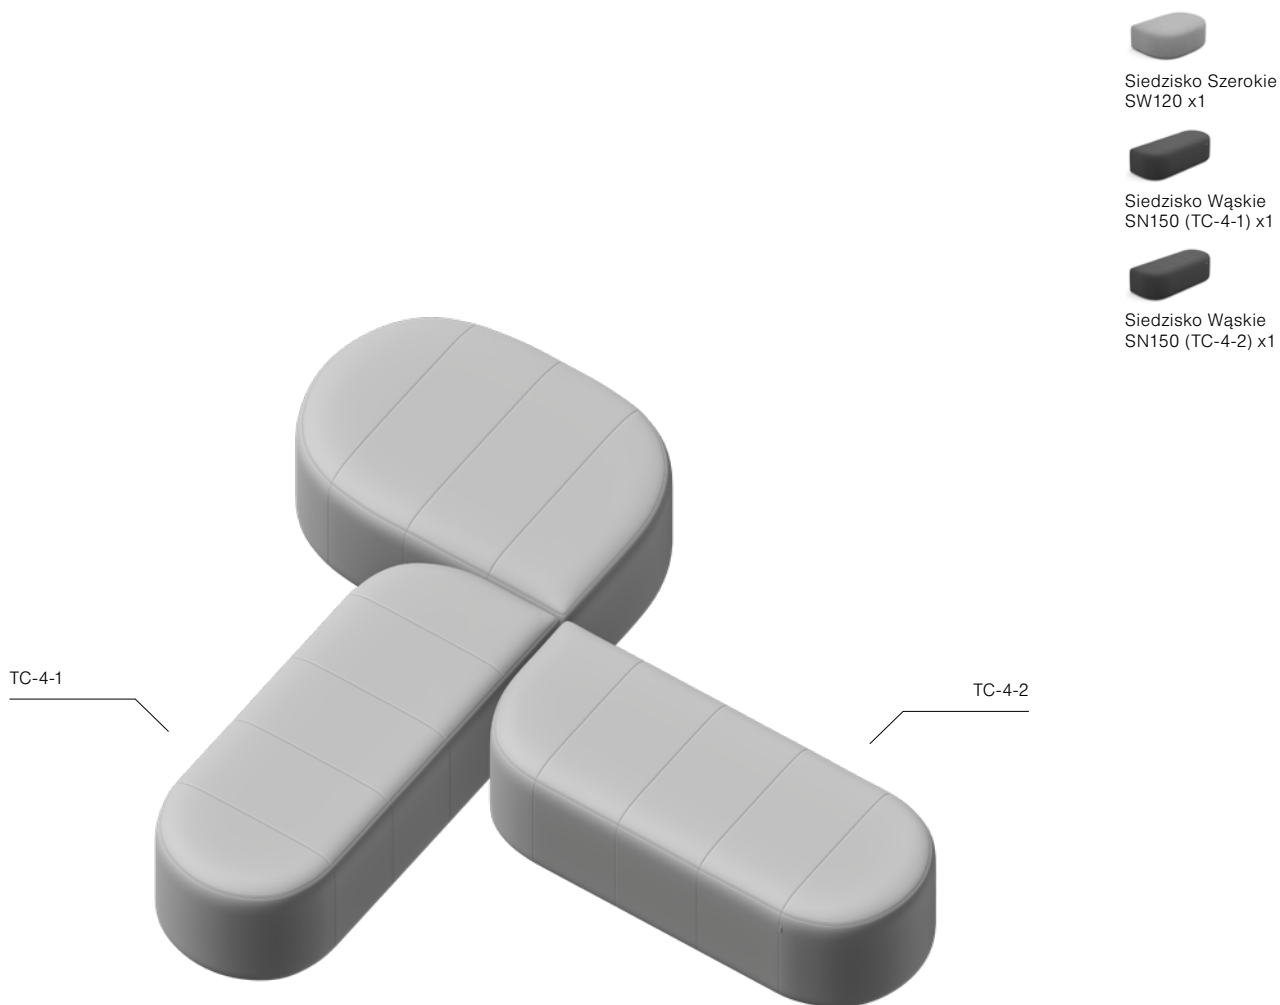

Siedzisko Wąskie
SN150 x1

Siedzisko Wąskie
SN210 x1

Układ T TC-2

Wymiary układu: 360x210 cm

Układ T TC-3

Wymiary układu: 330+235 cm

Układ T TC-4

Wymiary układu: 235x270 cm