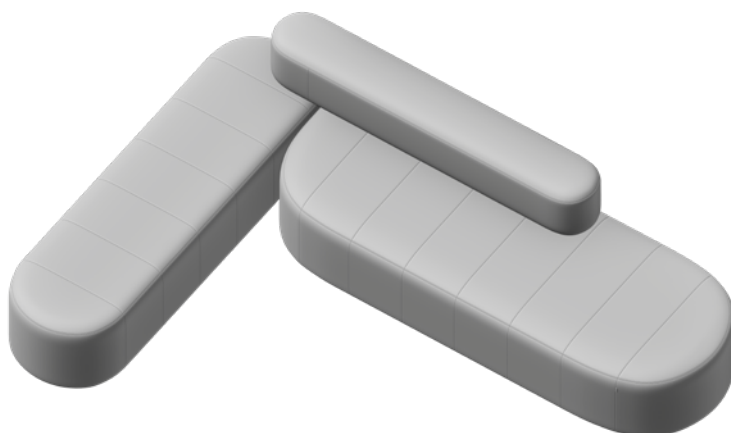

Oparcie
B120 x2

Siedzisko Szerokie
SW180 x1

Siedzisko Szerokie
SW240 x1

Układ L LC-28

Wymiary układu: 210x300 cm

Oparcie
B180 x1

Siedzisko Wąskie
SN210 x1

Siedzisko Szerokie
SW240 x1