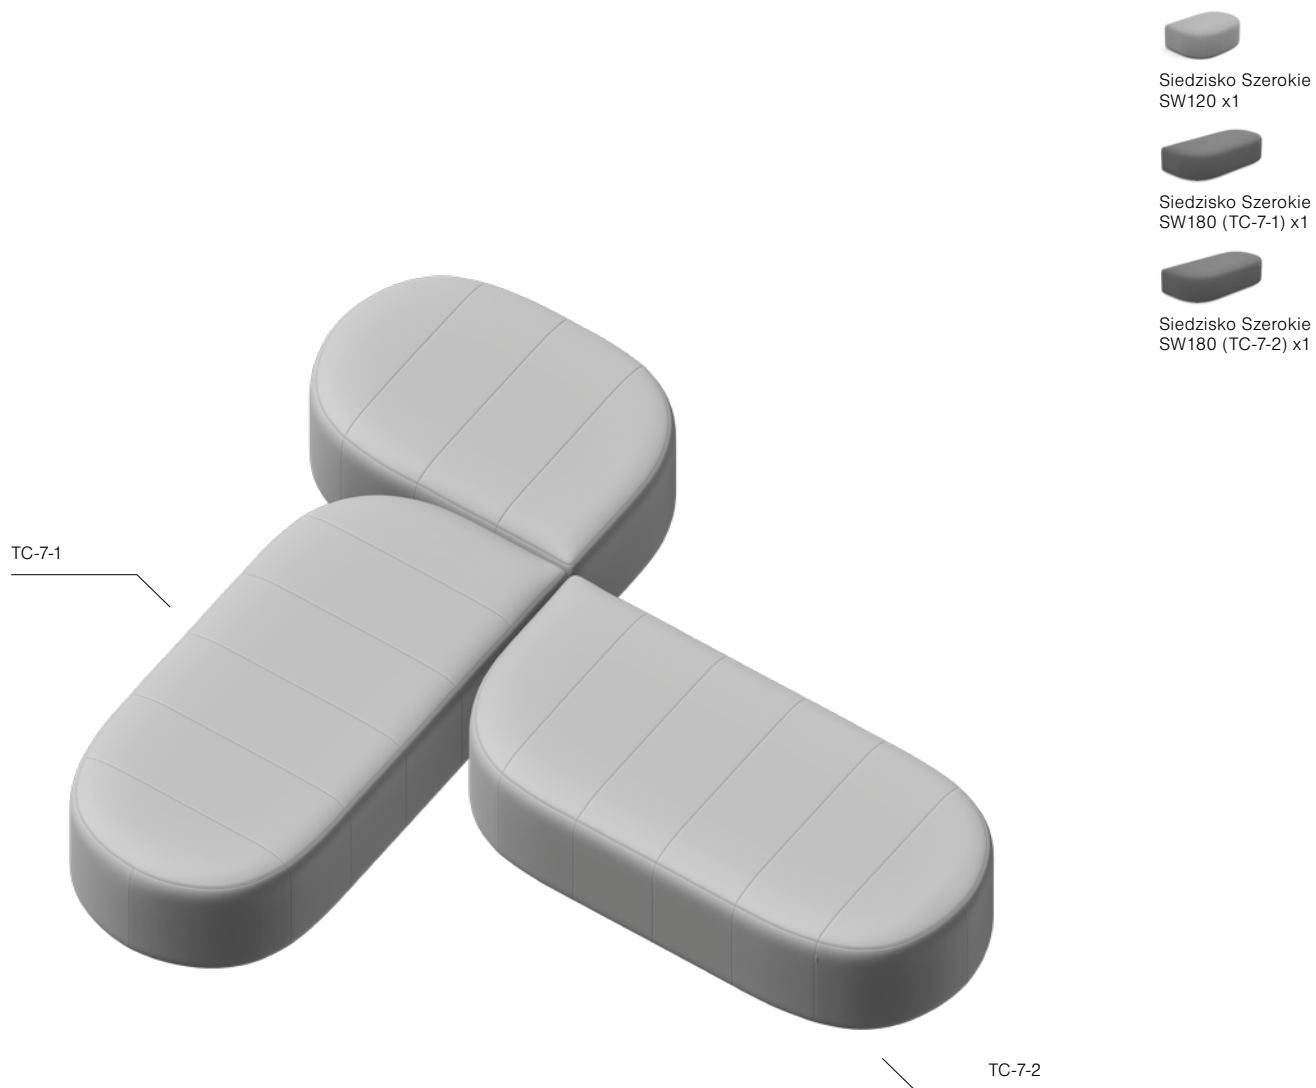

Ścianka
W120 x1

Oparcie
B120 x1

Siedzisko Szerokie
SW120 x1

Siedzisko Szerokie
SW180 x1

Siedzisko Wąskie
SN210 x1

Układ T TC-7

Wymiary układu: 265x300 cm

Układ T TC-8