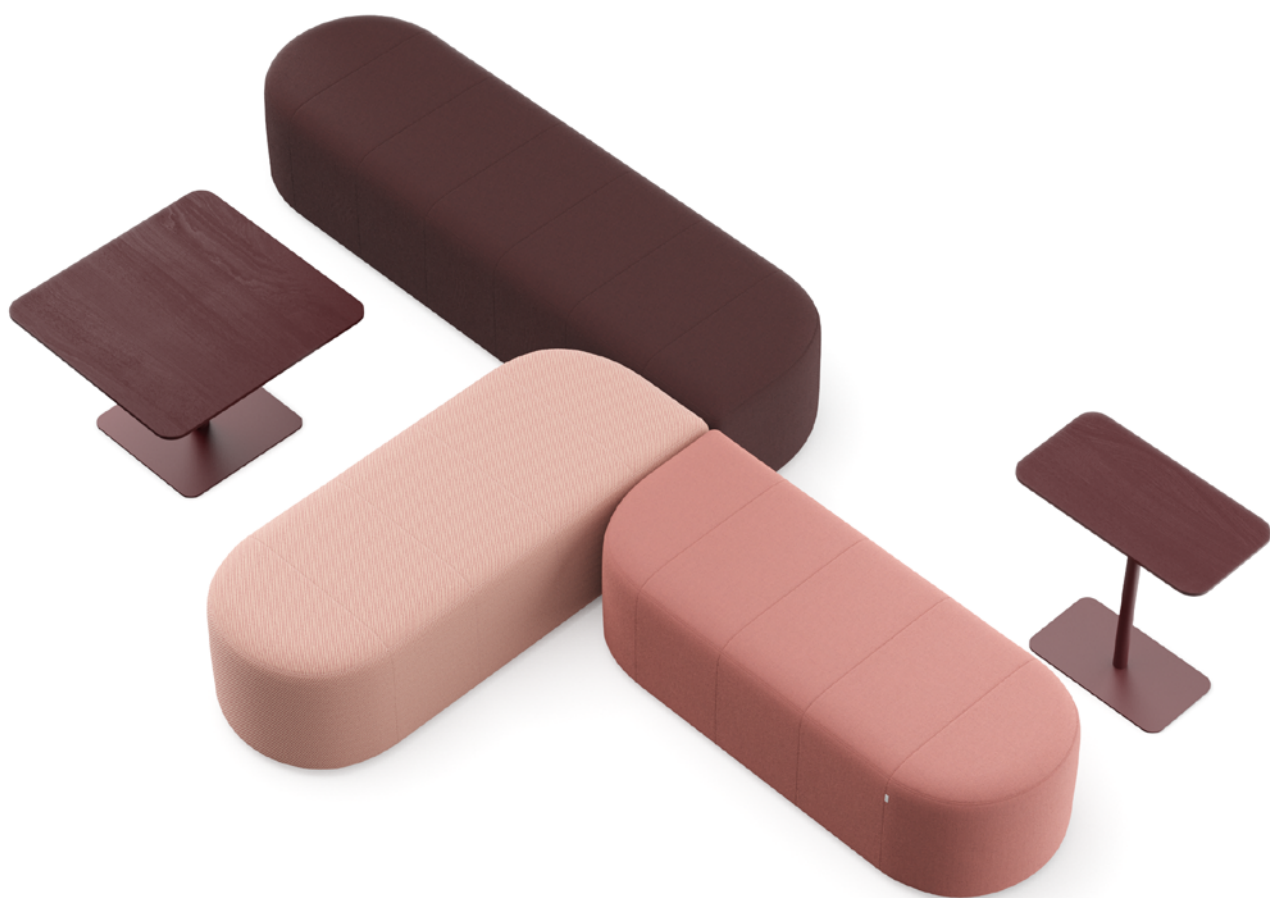

Jesion Bordowy CNA07
Stolik kawowy C150

Jesion Bordowy CNA07
Stolik do laptopa LS65

Oceanic OOC16
Siedzisko SN150

Revo

profim

Układ T TC-1

Wymiary układu: 270x210 cm

Pufa
P60 x1