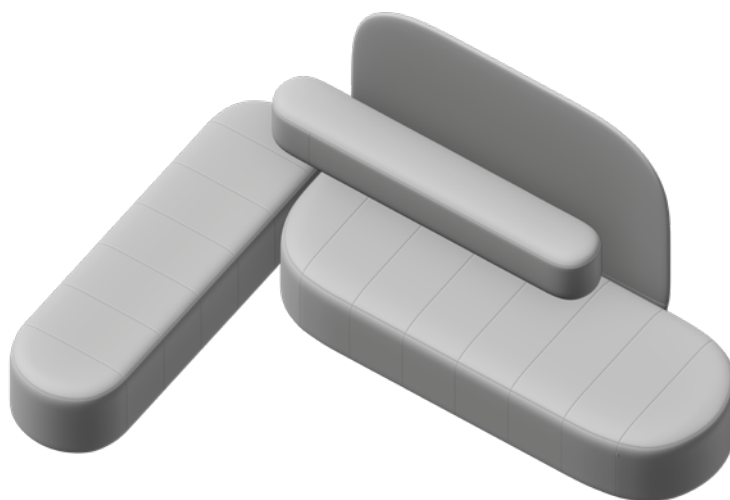

Układ L LC-7

Wymiary układu: 212x300 cm

Układ L LC-8

Wymiary układu: 120x145 cm