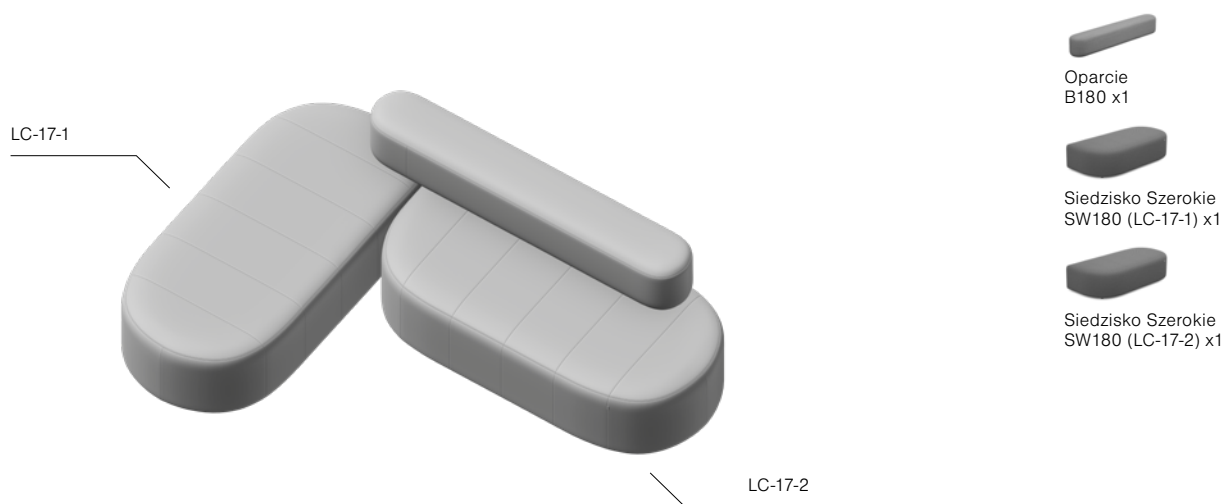

Układ L LC-17

Wymiary układu: 180x265 cm