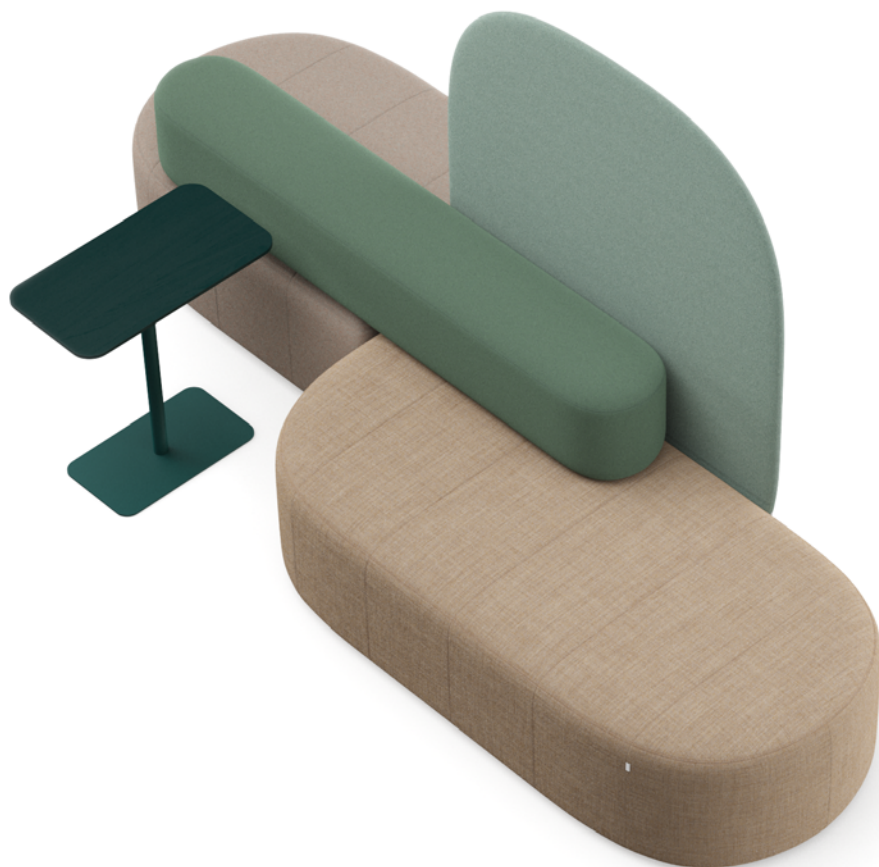

Głęboko Zielony Jesion CNA05
Stolik do laptopa LS65

Steelcut Trio 426
Siedzisko SW120

Remix 252
Siedzisko SW180

Revo

profim

Układ Linearny LS-1

Wymiary układu: 240x128 cm

Siedzisko Szerokie
SW120 x2