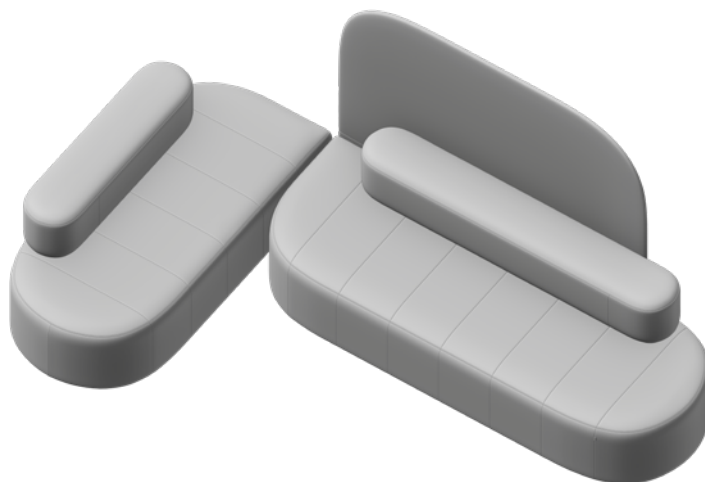

Układ L LC-21

Wymiary układu: 182x325 cm