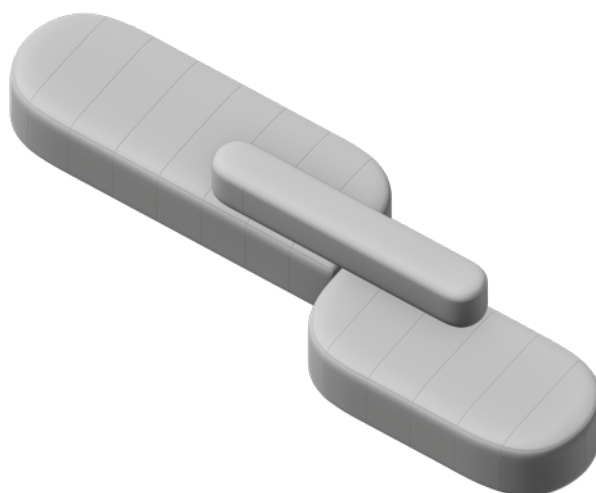

Oparcie
B180 x1

Siedzisko Szerokie
SW120 x1

Siedzisko Szerokie
SW180 x1

Układ Linearny LS-4

Wymiary układu: 420x140 cm

Oparcie
B180 x1

Siedzisko Szerokie
SW180 x1

Siedzisko Szerokie
SW240 x1