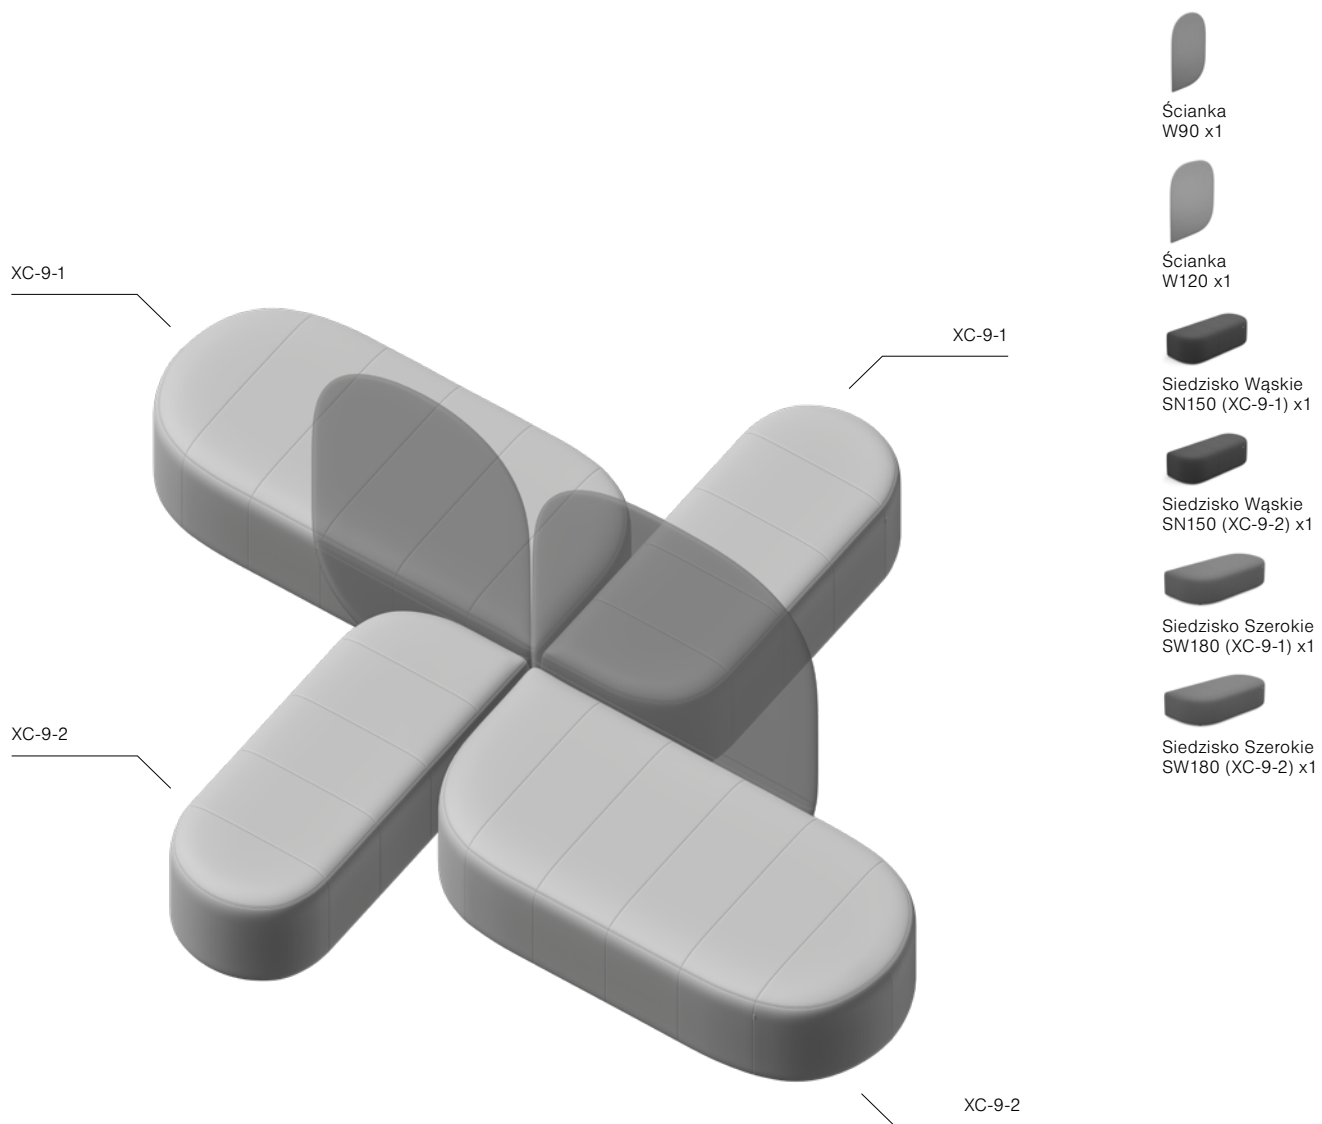

Wymiary układu: 300x300 cm

Siedzisko Szerokie
SW120 x1

Siedzisko Wąskie
SN150 x2

Siedzisko Szerokie
SW180 x1

Siedzisko Wąskie
SN150 x2

Siedzisko Szerokie
SW180 x2

Układ X XC-8

Wymiary układu: 300x300 cm

Układ X XC-9

Wymiary układu: 302x360 cm

Układ X XC-10

Wymiary układu: 362x420 cm

Ścianka
W90 x1

Ścianka
W180 x1

Oparcie
B120 x1

Oparcie
B180 x1