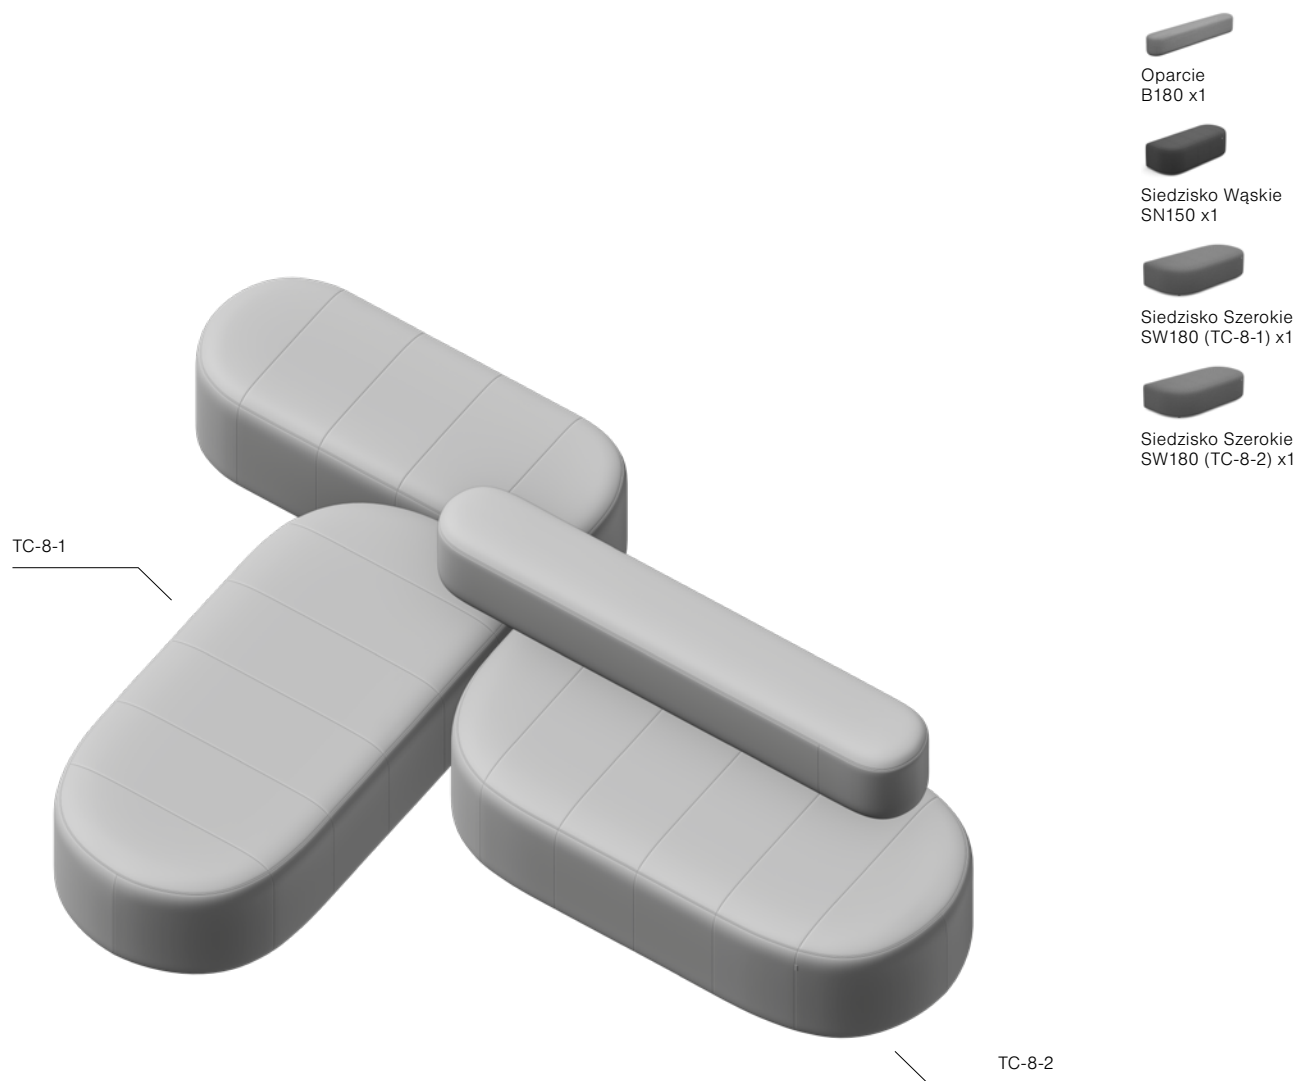

Układ T TC-8

Wymiary układu: 240x330 cm