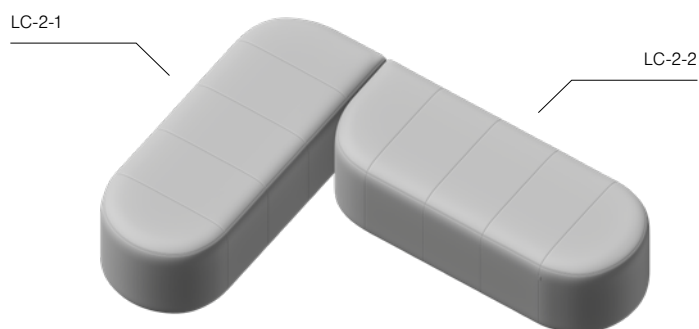

Remix 252
Siedzisko SN210

Układ L LC-1

Wymiary układu: 150x120 cm

Pufa
P60 x1

Siedzisko Wąskie
SN150 x1

Układ L LC-2

Wymiary układu: 150x210 cm

Siedzisko Wąskie
SN150 (LC-2-1) x1

Siedzisko Wąskie
SN150 (LC-2-2) x1

Układ L LC-3

Wymiary układu: 210x270 cm

Układ L LC-4

Wymiary układu: 150x180 cm

Układ L LC-5

Wymiary układu: 150x182 cm

Ścianka
W90 x1