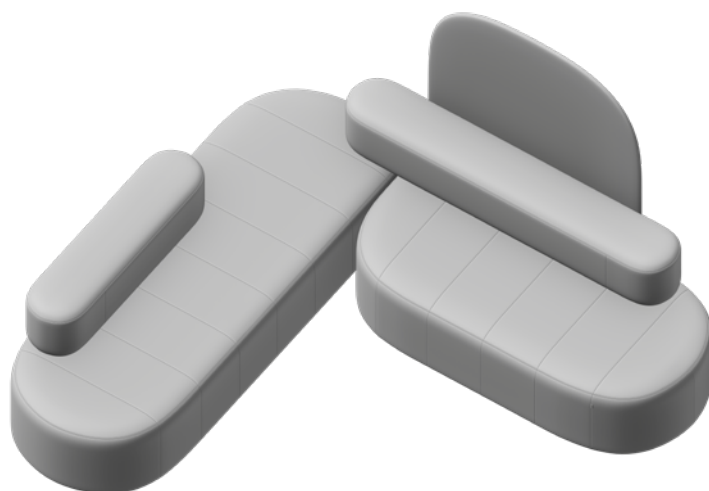

Układ L LC-17

Wymiary układu: 180x265 cm

Układ L LC-18

Wymiary układu: 180x265 cm

Układ L LC-19

Wymiary układu: 242x265 cm

Ścianka
W120 x1

Oparcie
B120 x1