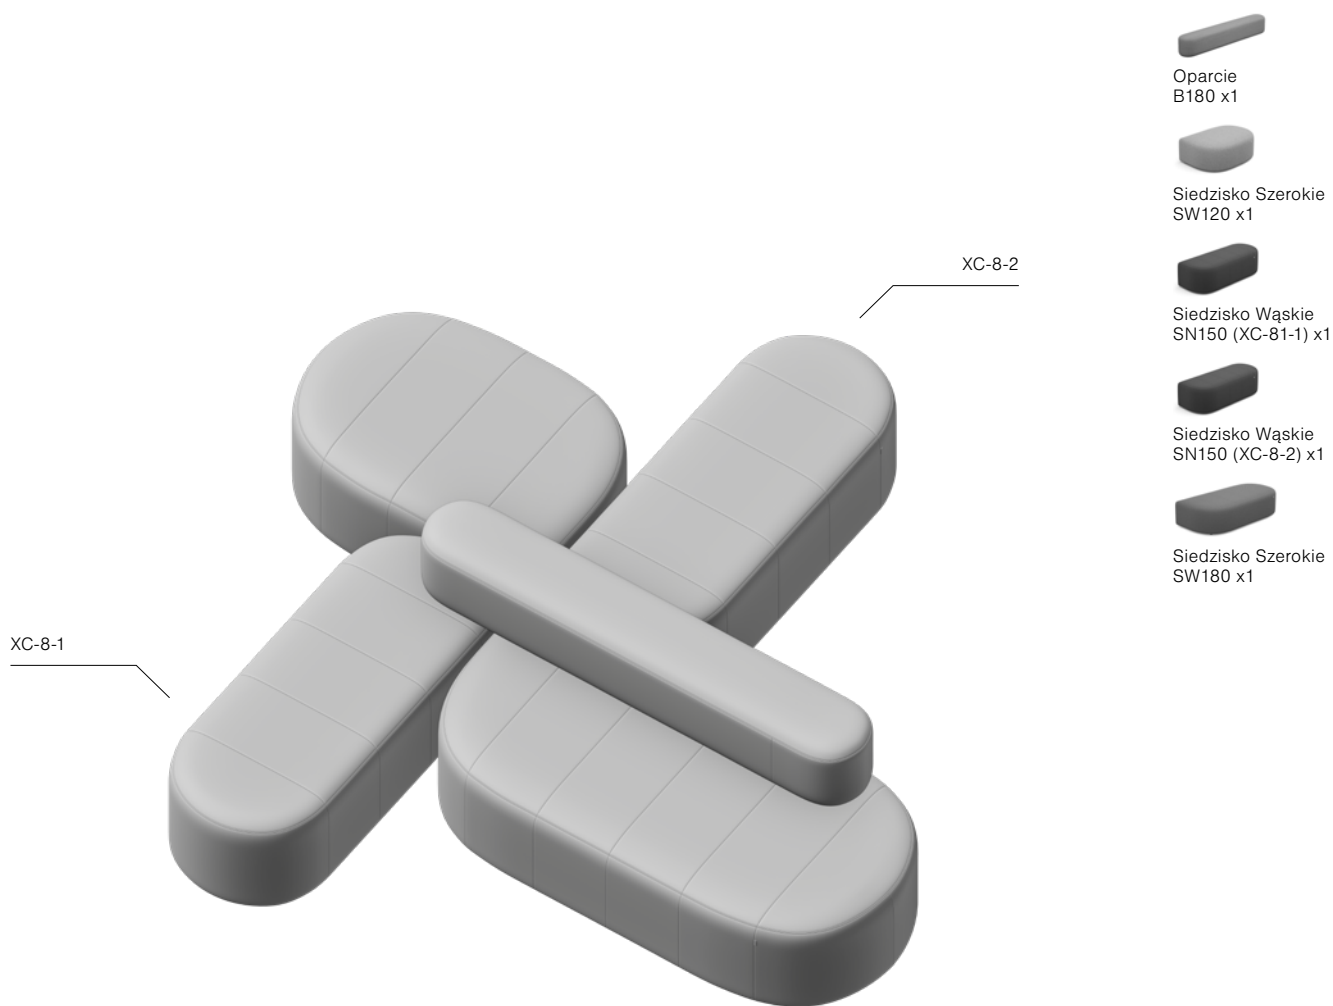

Wymiary układu: 360x360 cm

Oparcie
B180 x1

Siedzisko Szerokie
SW180 x2

Siedzisko Szerokie
SW180 (XC-4-1) x1

Siedzisko Szerokie
SW180 (XC-4-2) x1

Układ X XC-5

Wymiary układu: 362x360 cm

Układ X XC-6

Wymiary układu: 300x300 cm

Siedzisko Szerokie
SW120 x1

Siedzisko Wąskie
SN150 x2

Siedzisko Szerokie
SW180 x1

Siedzisko Wąskie
SN150 x2

Siedzisko Szerokie
SW180 x2

Układ X XC-8

Wymiary układu: 300x300 cm

Układ X XC-9

Wymiary układu: 302x360 cm

Układ X XC-10

Wymiary układu: 362x420 cm

Ścianka
W90 x1

Ścianka
W180 x1

Oparcie
B120 x1

Oparcie
B180 x1