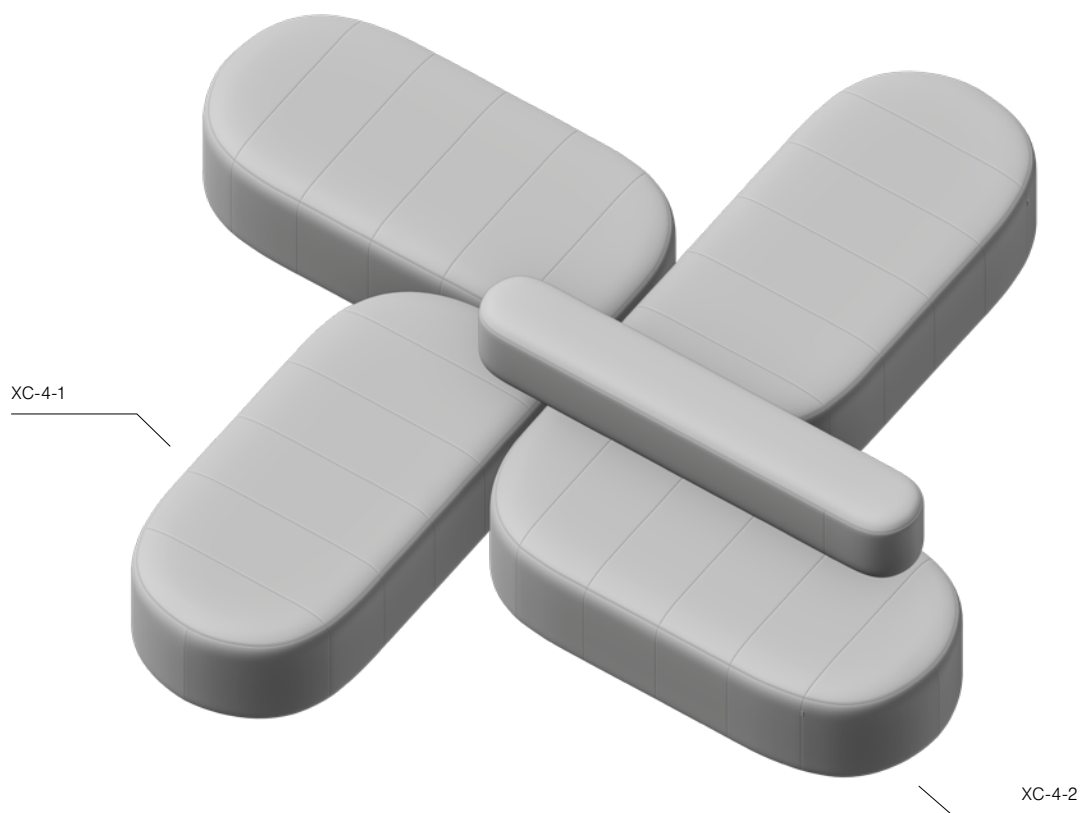

Układ X XC-4

Wymiary układu: 360x360 cm