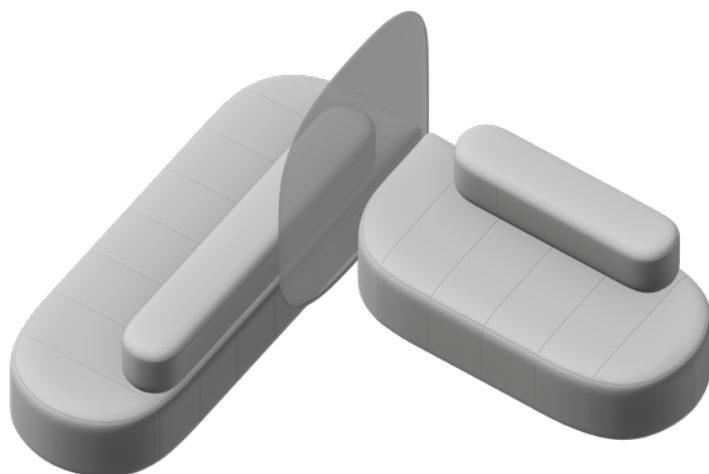

Oparcie
B120 x2

Siedzisko Szerokie
SW180 x1

Siedzisko Szerokie
SW240 x1

Układ L LC-24

Wymiary układu: 240x267 cm

Ścianka
W120 x1

Oparcie
B120 x1

Oparcie
B180 x1