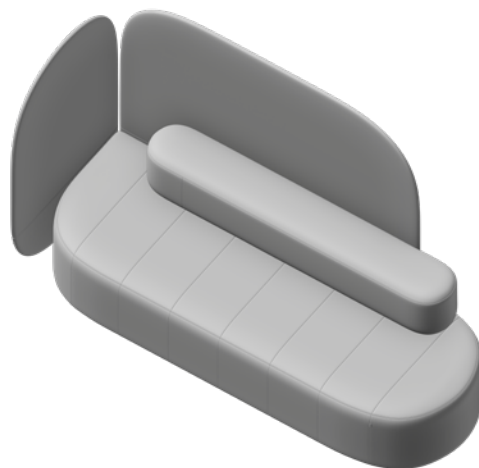

Układ siedziska SSW-9

Wymiary układu: 242x87 cm