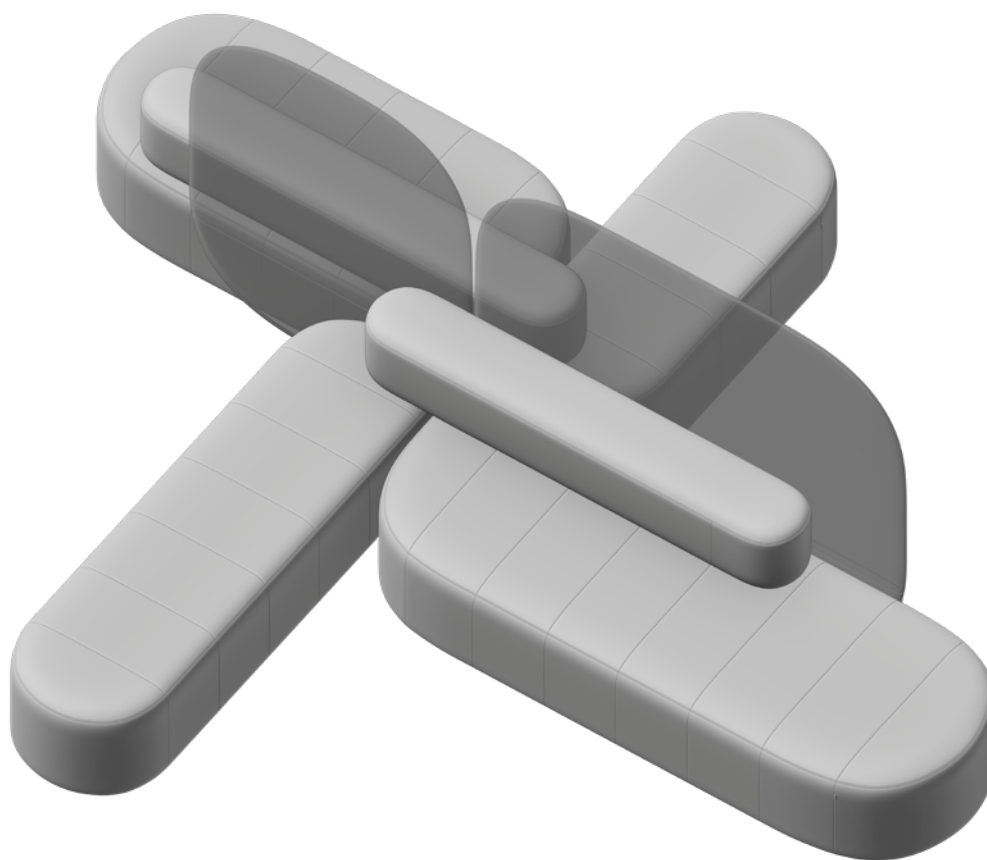

Układ X XC-9

Wymiary układu: 302x360 cm

Układ X XC-10

Wymiary układu: 362x420 cm

Ścianka
W90 x1

Ścianka
W180 x1

Oparcie
B120 x1

Oparcie
B180 x1

Siedzisko Wąskie
SN150 x1

Siedzisko Szerokie
SW180 x1

Siedzisko Wąskie
SN210 x1

Siedzisko Szerokie
SW240 x1

Układ X XC-11

Wymiary układu: 362x420 cm

Ścianka
W120 x1

Ścianka
W180 x1