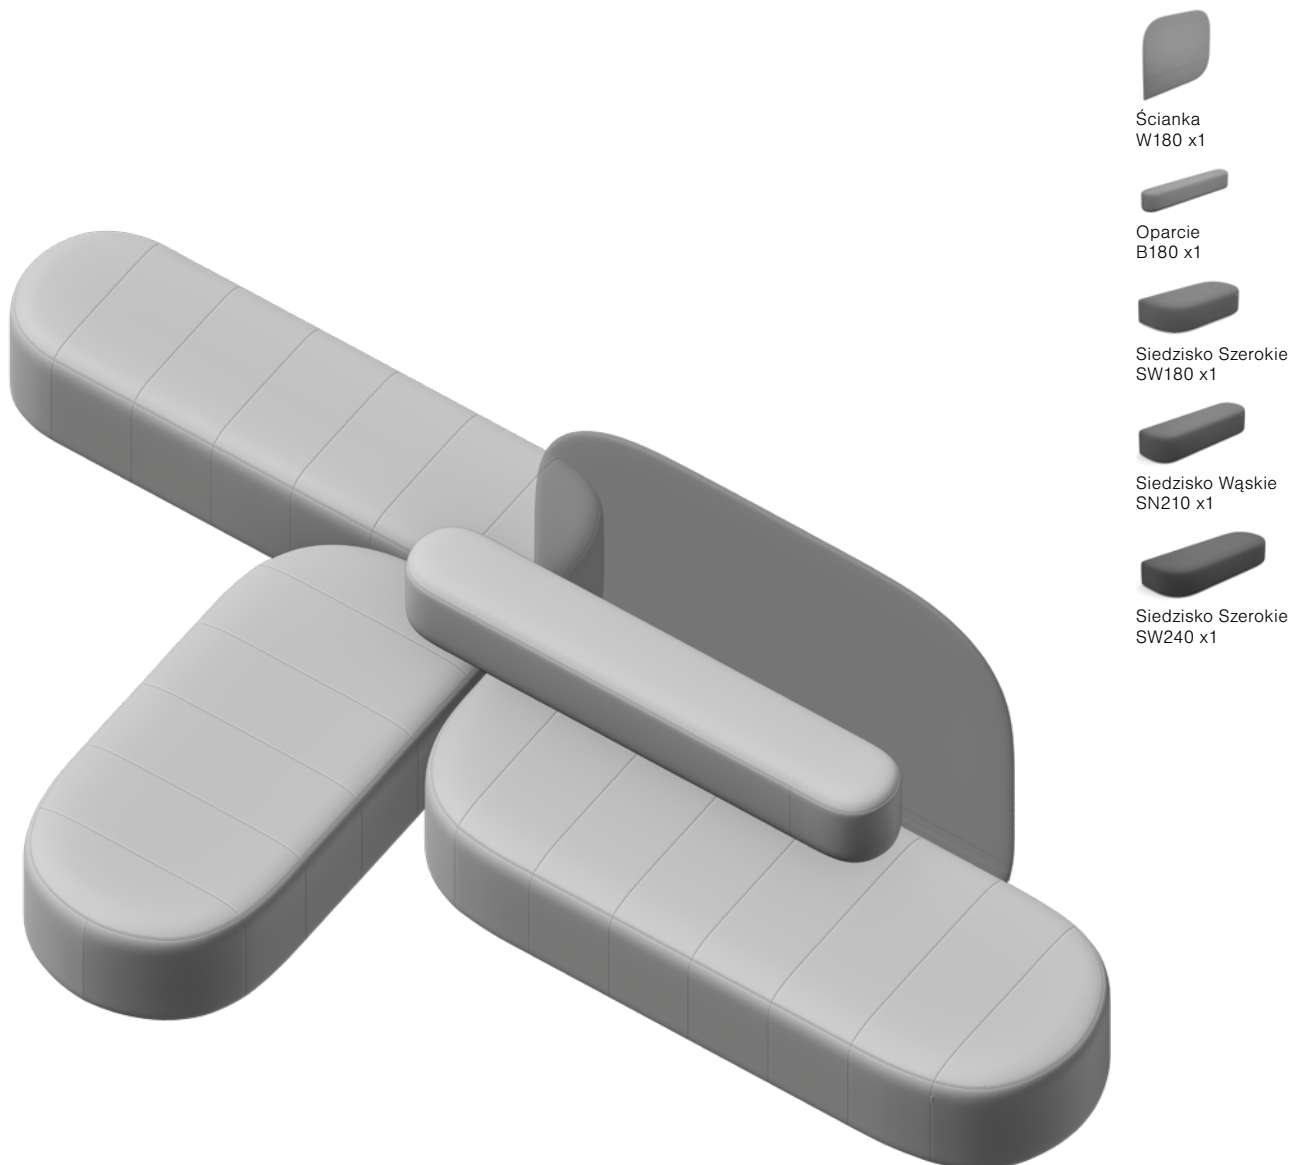

Układ T TC-9

Wymiary układu: 240x450 cm