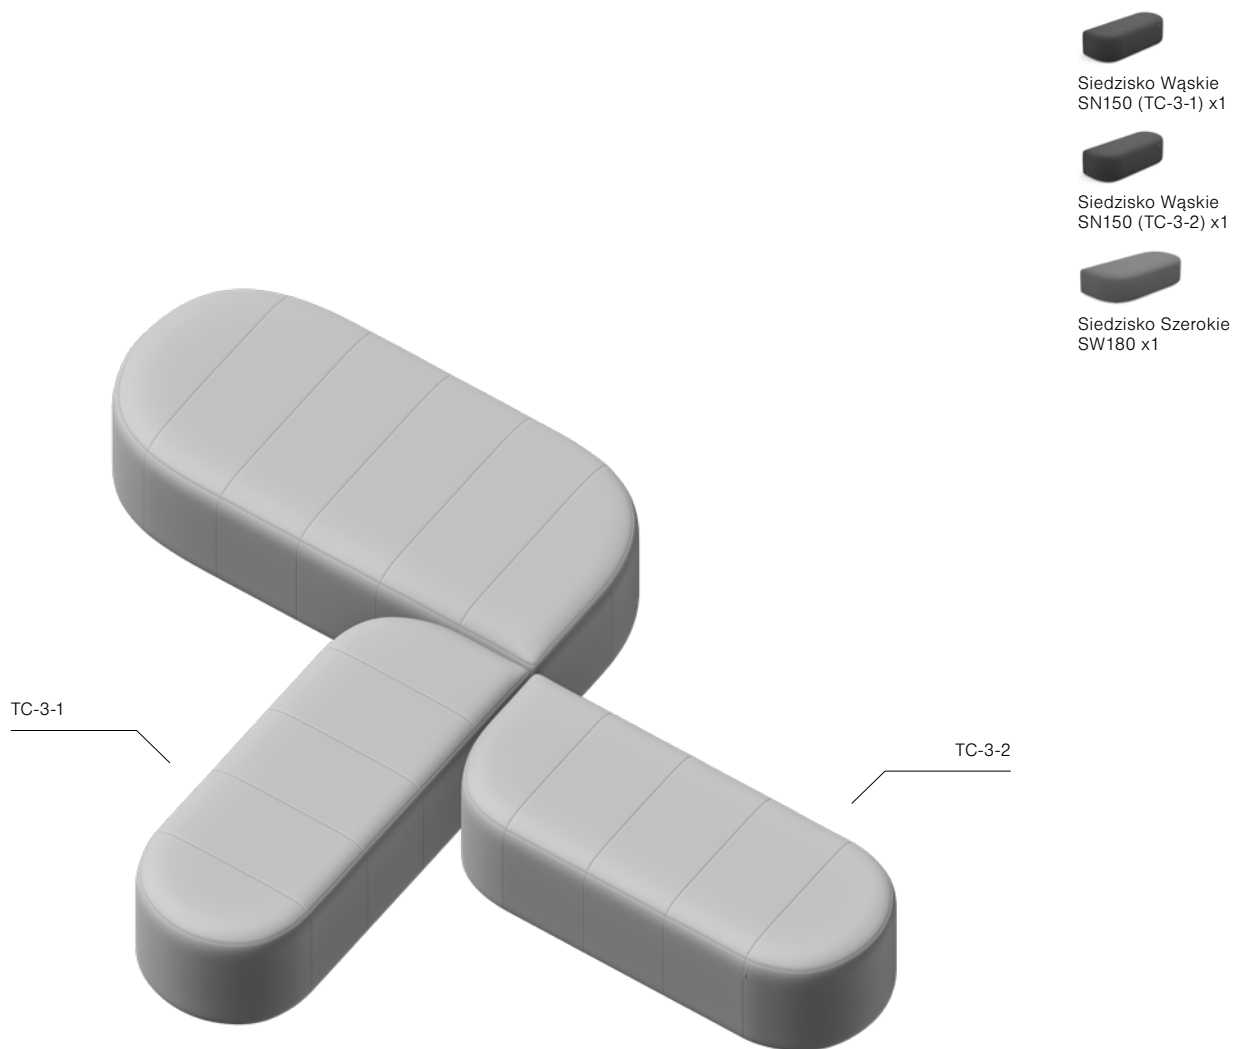

Siedzisko Wąskie
SN150 x1

Siedzisko Wąskie
SN210 x1

Układ T TC-2

Wymiary układu: 360x210 cm

Układ T TC-3

Wymiary układu: 330+235 cm

Układ T TC-4

Wymiary układu: 235x270 cm