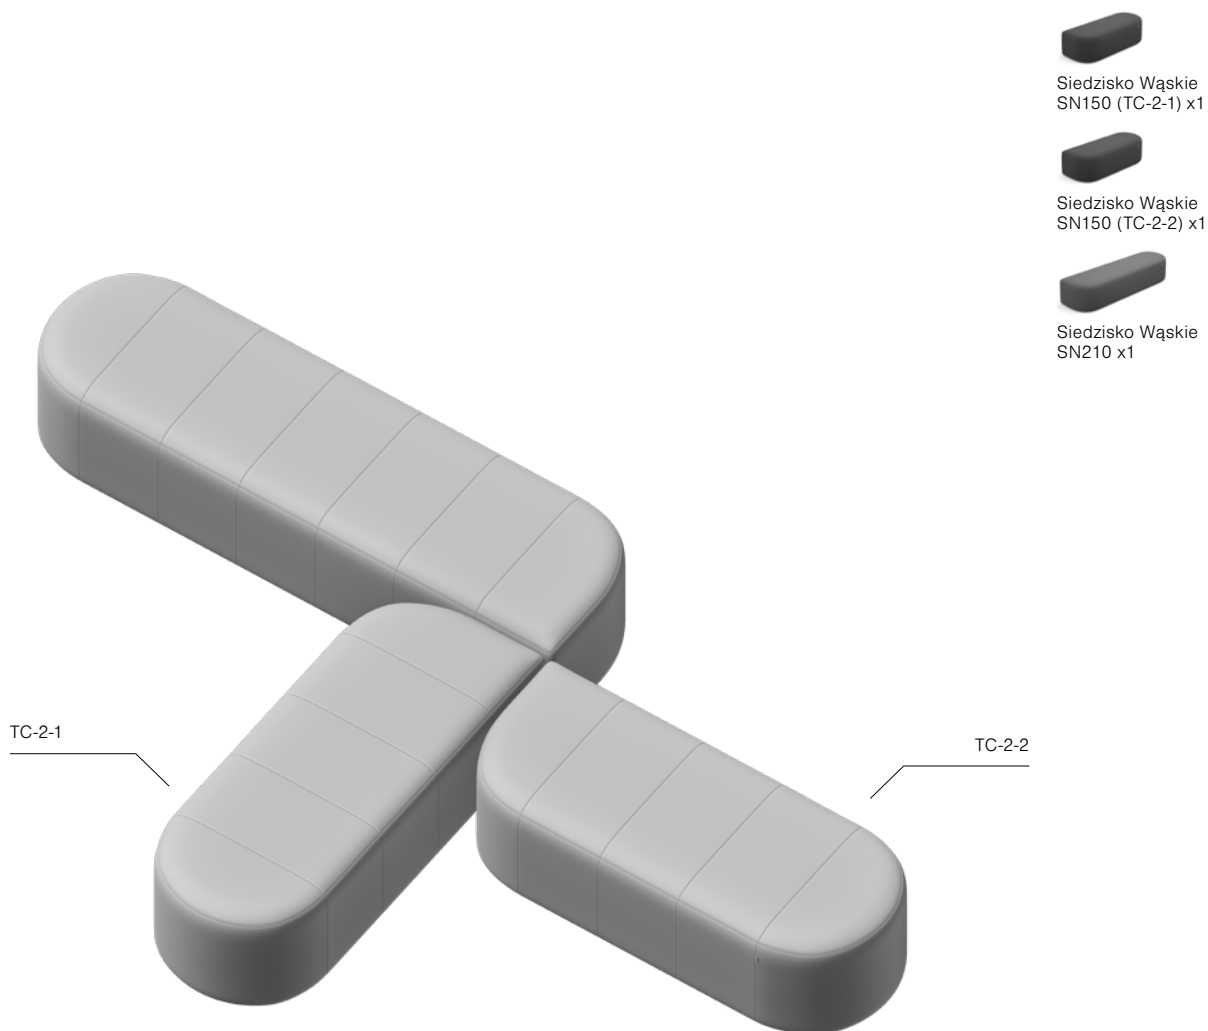

Układ T TC-2

Wymiary układu: 360x210 cm