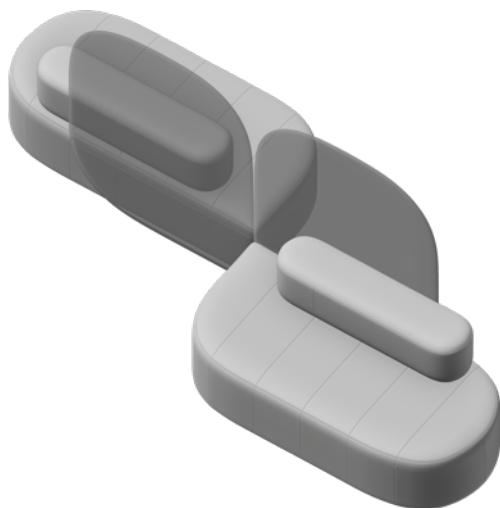

Układ Linearny 2x SSW-5

Wymiary układu: 360x172 cm