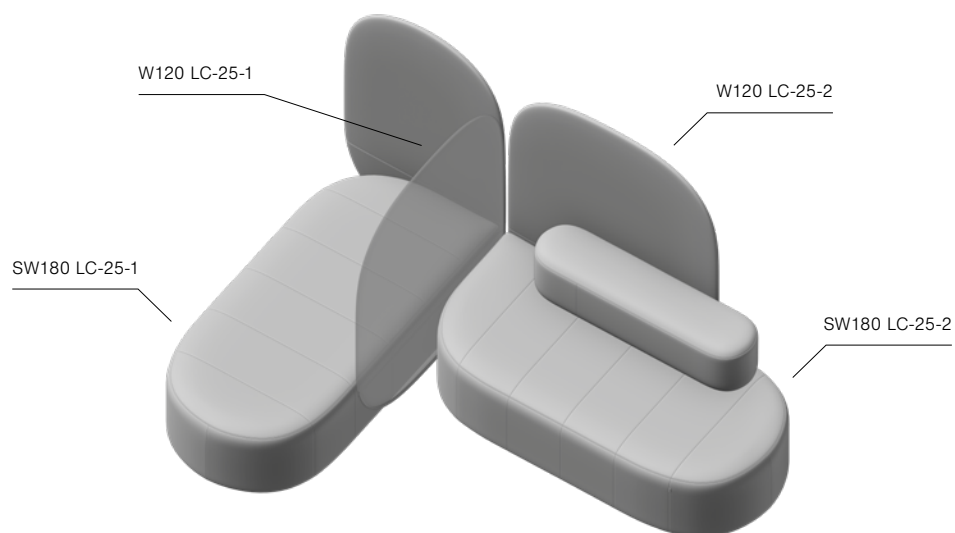

Oparcie
B120 x2

Siedzisko Szerokie
SW180 x1

Siedzisko Szerokie
SW240 x1

Układ L LC-24

Wymiary układu: 240x267 cm

Ścianka
W120 x1

Oparcie
B120 x1

Oparcie
B180 x1

Siedzisko Szerokie
SW180 x1

Siedzisko Szerokie
SW240 x1

Układ L LC-25

Wymiary układu: 182x267 cm

Układ L LC-26

Wymiary układu: 240x265 cm

Układ L LC-27

Wymiary układu: 240x265 cm