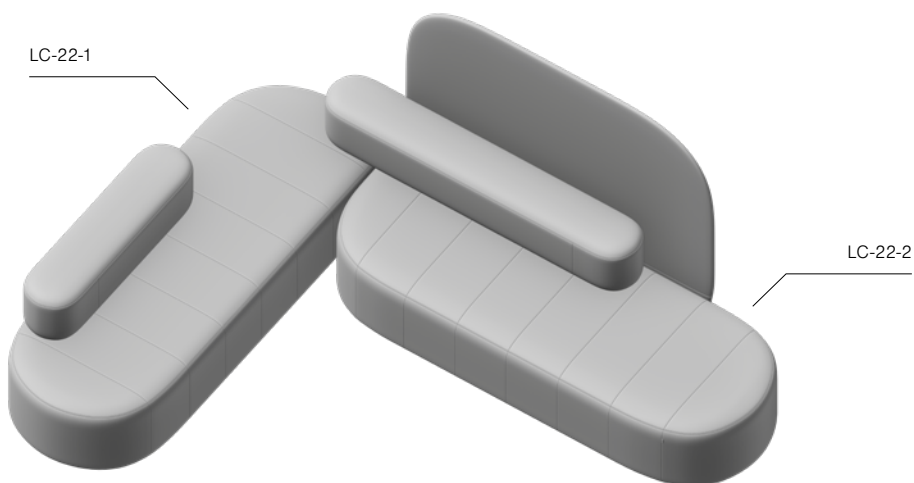

Układ L LC-22

Wymiary układu: 242x325 cm