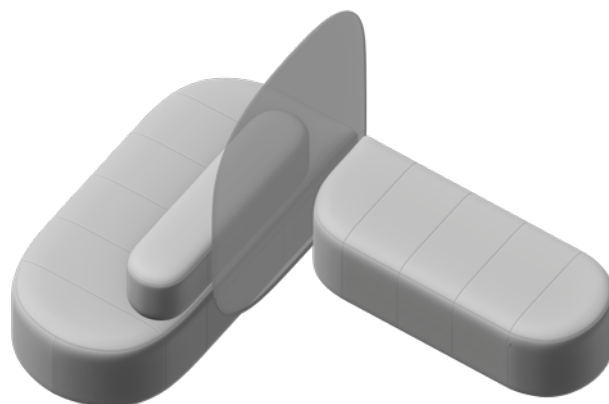

Wymiary układu: 180x235 cm

Oparcie
B120 x1

Siedzisko Wąskie
SN150 x1

Siedzisko Szerokie
SW180 x1

Układ L LC-13

Wymiary układu: 180x237 cm

Ścianka
W120 x1

Oparcie
B120 x1