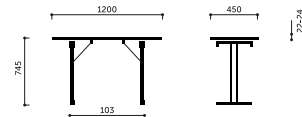

Kolor blatu (Melamina)

Beech M3227

Wymiary

Standard Folding Table 4680-58

Standard Folding Table 4680-90

Standard Folding Table 4680-54

Standard Folding Table 4680-39

Standard Folding Table 4680-27