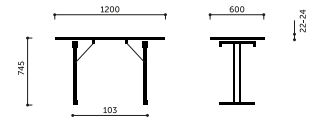

Kolor blatu (Melamina)

Beech M3227

Wymiary

Standard Folding Table 4680-58

Standard Folding Table 4680-90

Standard Folding Table 4680-54

Standard Folding Table 4680-39

Standard Folding Table 4680-27