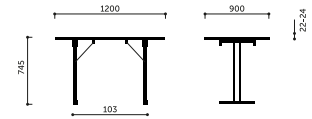

Kolor blatu (Melamina)

Beech M3227

Wymiary

Standard Folding Table 4680-58

Standard Folding Table 4680-90

Standard Folding Table 4680-54

Standard Folding Table 4680-39

Standard Folding Table 4680-27