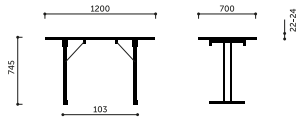

Kolor blatu (Melamina)

Beech M3227

Wymiary

Standard Folding Table 4680-58

Standard Folding Table 4680-90

Standard Folding Table 4680-54

Standard Folding Table 4680-39

Standard Folding Table 4680-27