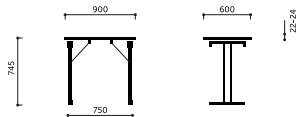

Kolor blatu (Melamina)

Beech M3227

Wymiary

Standard Folding Table 4680-58

Standard Folding Table 4680-90

Standard Folding Table 4680-54

Standard Folding Table 4680-39

Standard Folding Table 4680-27