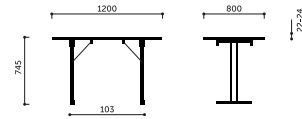

Kolor blatu (Melamina)

Beech M3227

Wymiary

Standard Folding Table 4680-58

Standard Folding Table 4680-90

Standard Folding Table 4680-54

Standard Folding Table 4680-39

Standard Folding Table 4680-27