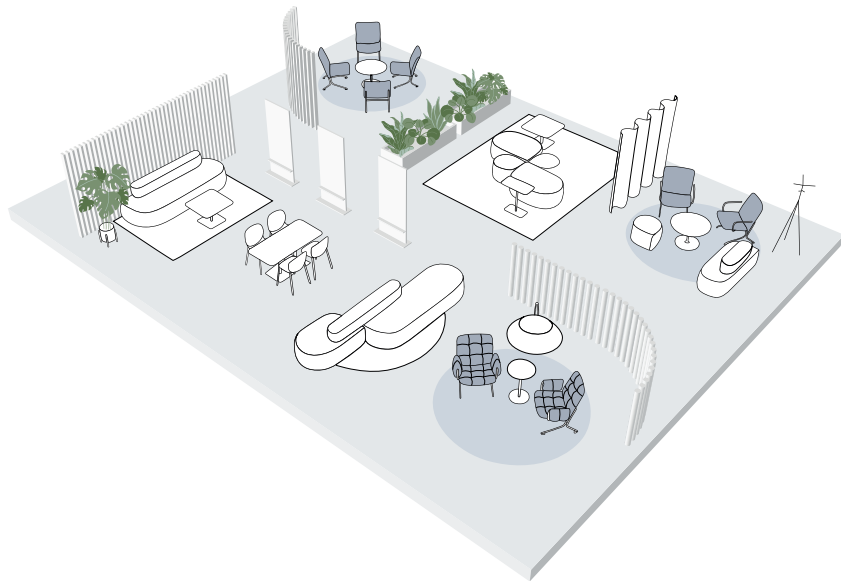

Förderung von Zusammenarbeit, Austausch und Komfort durch eine durchdachte Arbeitsumgebung.

Arbeitsräume, die Kreativität fördern, sollten informelle soziale Interaktionen begünstigen, da zufällige Begegnungen, spontane Gespräche und die Teilnahme an laufenden Unterhaltungen neue Ideen und Inspiration schaffen.