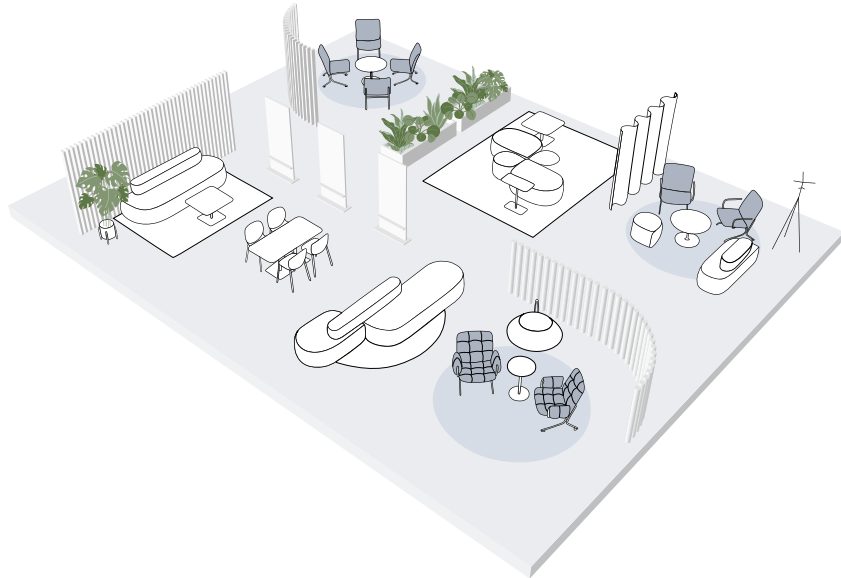

# Snap to pięć wyjątkowych modeli w dwóch opcjach: *Slim* i *Fluffy*.

Snap *fluffy* wyróżnia się miękką tapicerką z ozdobnymi przeszyciami. Dostępny jest w trzech wersjach: bez podłokietników, z metalowymi podłokietnikami i z tapicerowanymi nakładkami na podłokietniki.

Snap *slim* to bardziej minimalistyczna wersja, dostępna z metalowymi podłokietnikami lub bez nich. Mimo swojej wizualnej lekkości nadal zapewnia wysoki poziom komfortu.

Tworzenie inspirującego środowiska pracy, które sprzyja współpracy, buduje relacje i zapewnia maksymalny komfort.

Snap idealnie wpisuje się w przestrzenie przeznaczone do spotkań i relaksu, w strefy VIP, poczekalnie oraz lobby, oferując wysoki komfort i sprzyjając swobodnej komunikacji.

Social Media

Facebook

YouTube