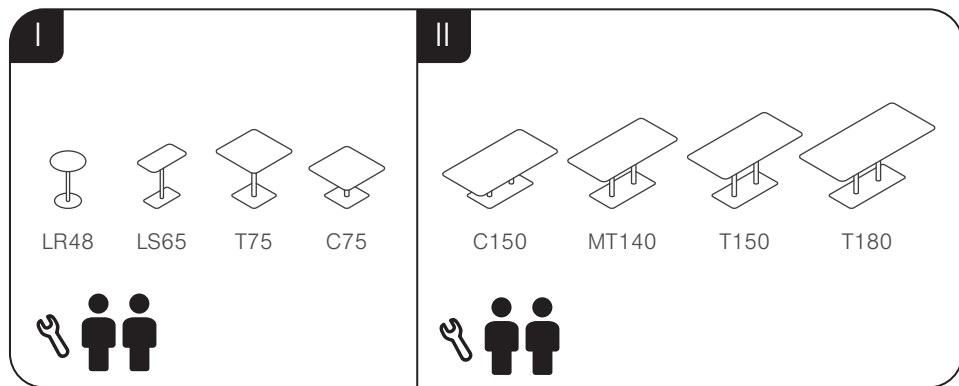

Instrukcja Montażu

profim

ASSEMBLY INSTRUCTION - REVO TABLE
MONTAGEANLEITUNG - TISCH REVO
INSTRUKCE K MONTÁŽI - STŮL REVO
INSTRUCTION DU MONTAGE - TABLE REVO
ИНСТРУКЦИЯ ПО СБОРКЕ - СТОЛИК REVO

STOLIKI REVO

2

3

1

2